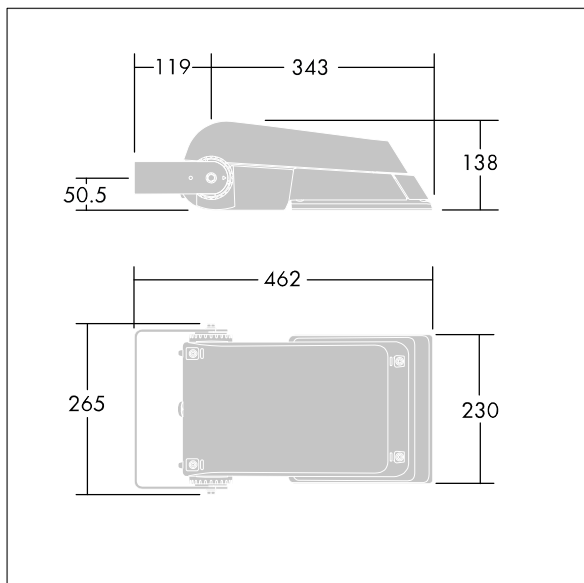

Areaflood Pro

THORN

96644747 AFP S 24L50-740 A6 HFX CL1 GY

Areaflood Pro

Projecteur LED compact et polyvalent pour l'éclairage de grands espaces. Avec corps Small. convertisseur à LED configuré pour la gradation DALI avec deux fils de commande, alimentant 24 LED à 500mA avec une distribution lumineuse asymétrique 60°. IP66, IK08, Classe électrique I. Corps : fonderie aluminium (EN AC-44300), Gris pâle 150 sablé et texturé (similaire à RAL9006).. Fermeture : trempé verre de 4 mm d'épaisseur. Avec fourche de montage réversible, Livré avec LED 4 000 K.

Dimensions : 462 x 265 x 139 mm
Puissance du luminaire: 38 W
Flux lumineux du luminaire: 5792 lm
Efficacité lumineuse du luminaire: 152 lm/W
Poids : 6,16 kg
Scx : 0.05 m²

TLG_AFLP_F_SMALLPDB.jpg

TLG_AFLP_M_SML.wmf