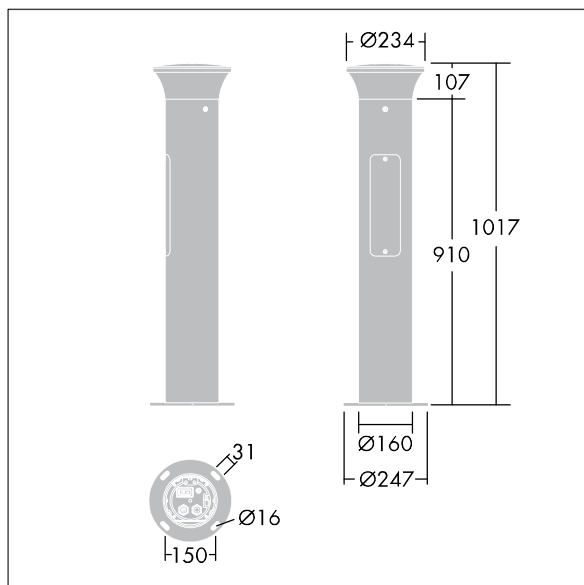

Borne Thor

THORN

96273306 TR B S 10L35 MAS 740 RGB R/S CL1 MPL

ISO 9223 C5	IP66	IK10	⊕	CE				Ta25
----------------	------	------	---	----	-----------------------------------------------------------------------------------	-----------------------------------------------------------------------------------	-----------------------------------------------------------------------------------	------

Borne Thor

Borne de faible épaisseur, élégante et anti-vandalisme
Radialement symétrique avec optique de haute performance. Pour Electronique, non gradable. Classe électrique IP66 I. Mât et socle : aluminium (EW AW 6060). Chapeau : aluminium fonderie (EN AC 44300). Diffuseur : Polycarbonate (PC) transparent anti-UV. Boîtier appareillage : Polycarbonate (PC). Couleur du chapeau et mât : gris anthracite 900 sablé thermopoudré (similaire à RAL7043). Bande d'éclairage décoratif RGB en bas de la tête, facile à configurer au moment de l'installation. Luminaire Détecteur de présence intégré pour l'allumage et l'extinction. pré-câblé et prêt à installer. Boîtier de connexion nécessaire, à commander séparément. Livré avec LED 4 000 K

Fixation sur semelle : 4 x tiges de scellement M14 (à commander séparément), espacement : 150 mm

Dimensions : 160 x 160 x 1017 mm
Puissance du luminaire: 11,8 W
Poids : 7,7 kg

TLG_ADLB_F_SLIMB.jpg

TLG_ADLB_M_SLIM.wmf