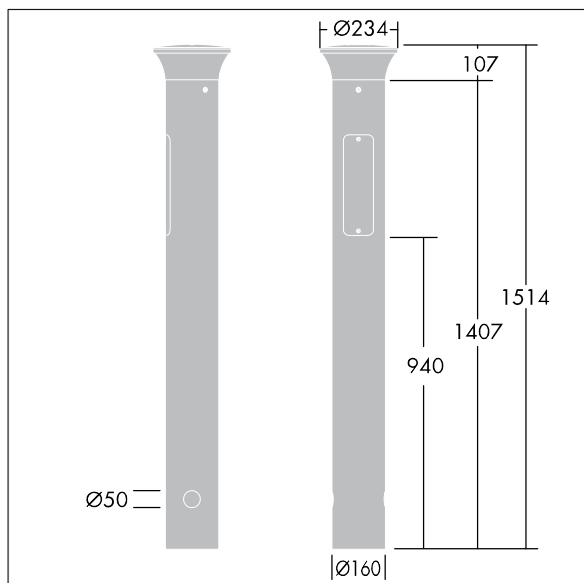

# THORN

96273292 TR B S 10L35 BPSW 730 RGB R/S CL1 MGR

ISO 9223 C5	IP66	IK10	⊕	CE				Ta25
----------------	------	------	---	----	-----------------------------------------------------------------------------------	-----------------------------------------------------------------------------------	-----------------------------------------------------------------------------------	------

## Borne Thor

Borne de faible épaisseur, élégante et anti-vandalisme  
Radialement symétrique avec optique de haute performance. Pour Electronique, non gradable. Classe électrique IP66 I. Mât et socle : aluminium (EW AW 6060). Chapeau : aluminium fonderie (EN AC 44300). Diffuseur : Polycarbonate (PC) transparent anti-UV. Boîtier appareillage : Polycarbonate (PC). Couleur du chapeau et mât : gris anthracite 900 sablé thermopoudré (similaire à RAL7043). Luminaire Bande d'éclairage décoratif RGB en bas de la tête, facile à configurer au moment de l'installation. Equipé d'un 50% circuit de réduction de puissance, qui entre en vigueur 3 heures avant et 5 heures après un minuit calculé. Il peut être désactivé à l'installation avec un interrupteur interne facilement accessible. pré-câblé et prêt à installer. Boîtier de connexion nécessaire, à commander séparément. Livré avec LED 3 000 K

Dimensions : 160 x 160 x 1017 mm

Puissance du luminaire: 11,8 W

Poids : 9,3 kg

TLG\_ADLB\_F\_SLIMPDB.jpg

TLG\_ADLB\_M\_SLIM\_MRG.wmf

Ce produit contient une source lumineuse de classe d'efficacité énergétique D.