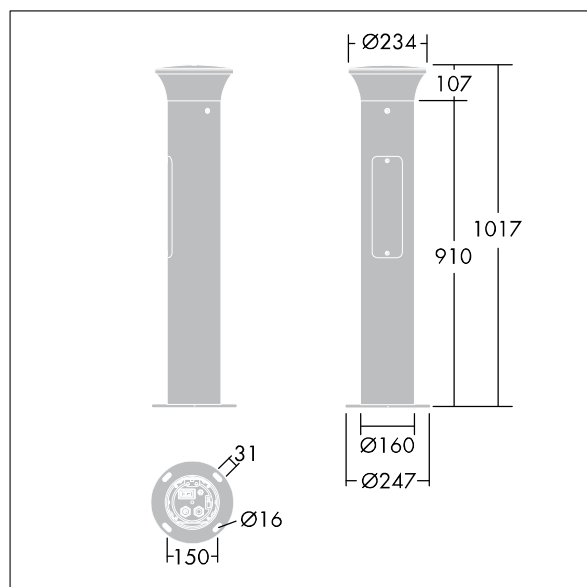

# THORN

96273277 TR B S 10L35 BPSW 730 RGB ASY CL1 MPL

ISO 9223 C5	IP66	IK10	⊕	CE				T <sub>a</sub> 25
----------------	------	------	---	----	---	---	---	-------------------

## Borne Thor

Borne de faible épaisseur, élégante et anti-vandalisme asymétrique avec optique de haute performance. Pour Electronique, non gradable. Classe électrique IP66 I. Mât et socle : aluminium (EW AW 6060). Chapeau : aluminium fonderie (EN AC 44300). Diffuseur : Polycarbonate (PC) transparent anti-UV. Boîtier appareillage : Polycarbonate (PC). Couleur du chapeau et mât : gris anthracite 900 sablé thermopoudré (similaire à RAL7043). Bande d'éclairage décoratif RGB en bas de la tête, facile à configurer au moment de l'installation. Luminaire Equipé d'un 50% circuit de réduction de puissance, qui entre en vigueur 3 heures avant et 5 heures après un minuit calculé. Il peut être désactivé à l'installation avec un interrupteur interne facilement accessible. pré-câblé et prêt à installer. Boîtier de connexion nécessaire, à commander séparément. Livré avec LED 3 000 K

Fixation sur semelle : 4 x tiges de scellement M14 (à commander séparément), espacement : 150 mm

Dimensions : 160 x 160 x 1017 mm

Puissance du luminaire: 11,8 W

Poids : 7,7 kg

TLG\_ADLB\_F\_SLIMG.jpg

TLG\_ADLB\_M\_SLIM.wmf