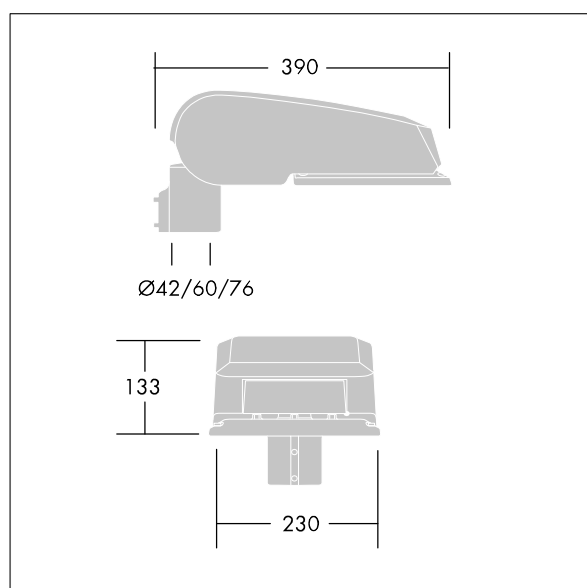

CiviTEQ

Lanterne d'éclairage routier LED de taille Small avec 12 LED et une optique Confort pour rue 700mA. Electronique, Classe électrique II, IP66, IK08. Corps : aluminium (EN AC-44300) fonderie, Gris pâle 150 sablé et texturé (similaire à RAL9006). Fermeture : verre plat trempé. Vis : Acier inox, traitement Ecolubric®. Livré avec un adaptateur d'emmanchement Ø 60 mm qui convient pour montage top (inclinaison 0°/5°/10°) ou latéral (inclinaison -20°/-15°/-10°/-5°/0°). Equipé d'un 50% circuit de réduction de puissance, qui entre en vigueur 3 heures avant et 5 heures après un minuit calculé. Il peut être désactivé à l'installation avec un interrupteur interne facilement accessible. Livré avec LED 3 000 K. Protection contre la surtension : mode commun à une impulsion 10 kV et mode commun multi-impulsions 8 kV et mode différentiel multi-impulsions 6 kV. Si un système DALI permanent est connecté, mode différentiel et mode commun multi-impulsions 6 kV.

Dimensions : 390 x 230 x 133 mm
 Puissance du luminaire: 28 W
 Flux lumineux du luminaire: 3950 lm
 Efficacité lumineuse du luminaire: 141 lm/W
 Poids : 5,7 kg
 Scx : 0.077 m²

TLG_CTEQ_F_SMTP36LEDPDB.jpg