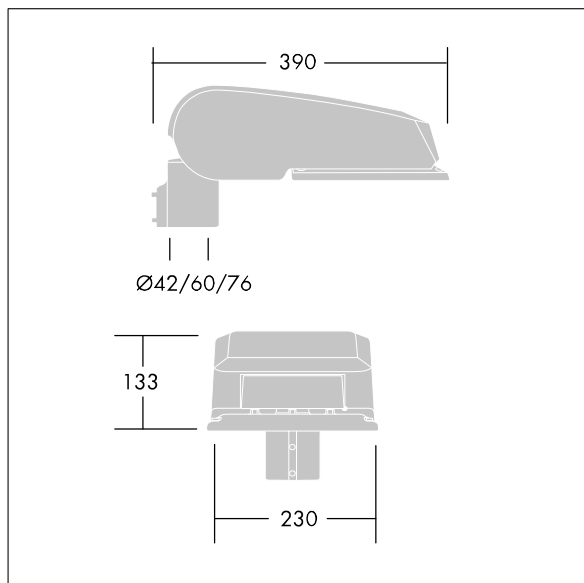

CiviTEQ

Lanterne d'éclairage routier LED de taille Small avec 12 LED et une optique Route étroite 350mA. Electronique, Classe électrique II, IP66, IK08. Corps : aluminium (EN AC-44300) fonderie, Gris pâle 150 sablé et texturé (similaire à RAL9006). Fermeture : verre plat trempé. Vis : Acier inox, traitement Ecolubric®. Livré avec un adaptateur d'emmanchement Ø 60 mm qui convient pour montage top (inclinaison 0°/5°/10°) ou latéral (inclinaison -20°/-15°/-10°/-5°/0°). Equipé d'un 50% circuit de réduction de puissance, qui entre en vigueur 3 heures avant et 5 heures après un minuit calculé. Il peut être désactivé à l'installation avec un interrupteur interne facilement accessible. Livré avec LED 4 000 K. Protection contre la surtension : mode commun à une impulsion 10 kV et mode commun multi-impulsions 8 kV et mode différentiel multi-impulsions 6 kV. Si un système DALI permanent est connecté, mode différentiel et mode commun multi-impulsions 6 kV.

Dimensions : 390 x 230 x 133 mm
 Puissance du luminaire: 13,8 W
 Flux lumineux du luminaire: 2176 lm
 Efficacité lumineuse du luminaire: 158 lm/W
 Poids : 5,7 kg
 Scx : 0.077 m²

TLG_CTEQ_F_SMT36LEDPDB.jpg