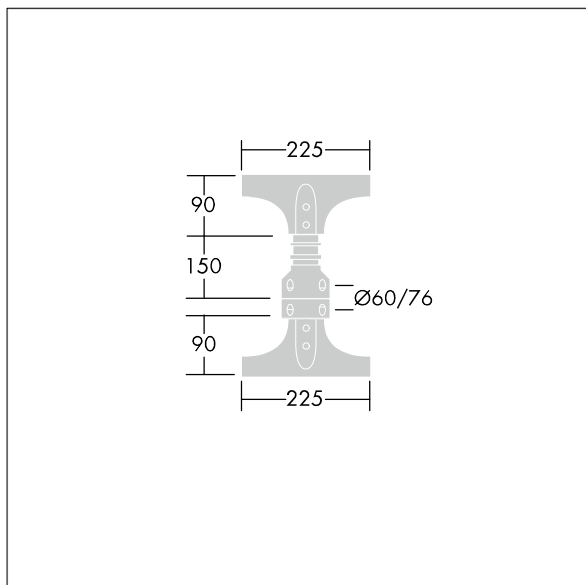

## Olsys Street

Accessoire pour montage top double pour mâts à rotule de 60 ou 76 mm. Livré avec adaptateur(s) de luminaire Olsys 1. En aluminium, thermopoudré proche RAL9006.

TLG\_OSYS\_F\_2DBLEMPTDB.jpg