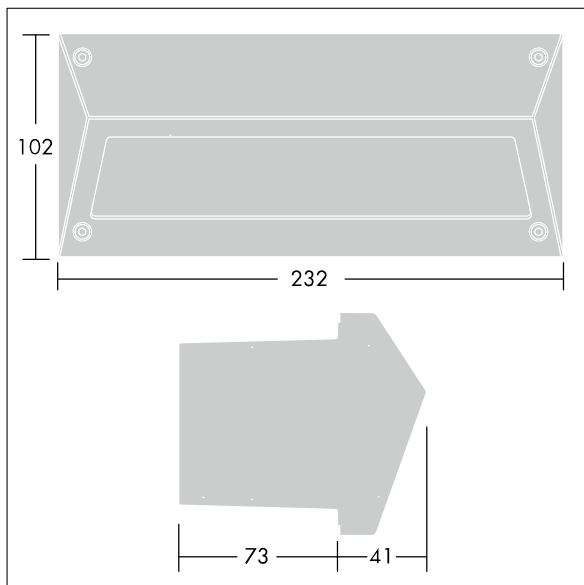

Linn

96262134 LINN RCT VISOR FRAME

THORN

Linn

Cadre visière pour luminaire rectangulaire Linn.

TLG_LINN_F_RCTVISPDB.jpg

TLG_LINN_M_LDRCTEXVS.wmf

Toutes les valeurs marquées d'un * sont des valeurs nominales. Sauf indication contraire, les valeurs sont applicables pour une température ambiante de 25 °C.