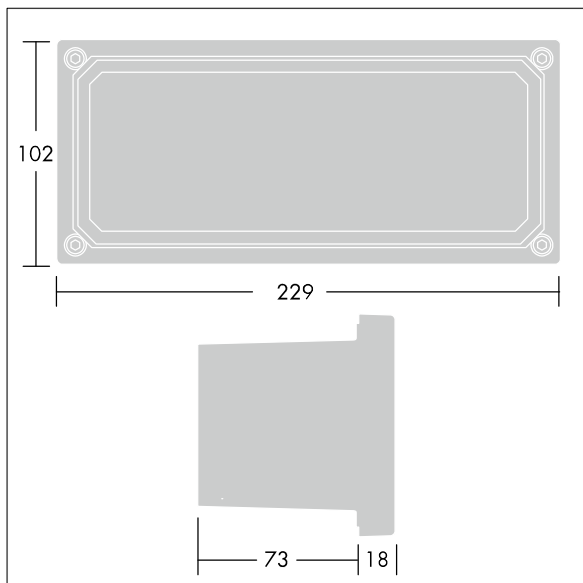

Linn

96262133 LINN RCT FR GL FRAME

THORN

Linn

Cadre à verre sablé pour luminaire Linn rectangulaire.

TLG_LINN_F_LEDRECTFR.jpg

TLG_LINN_M_LDRCTGL.wmf

Toutes les valeurs marquées d'un * sont des valeurs nominales. Sauf indication contraire, les valeurs sont applicables pour une température ambiante de 25 °C.