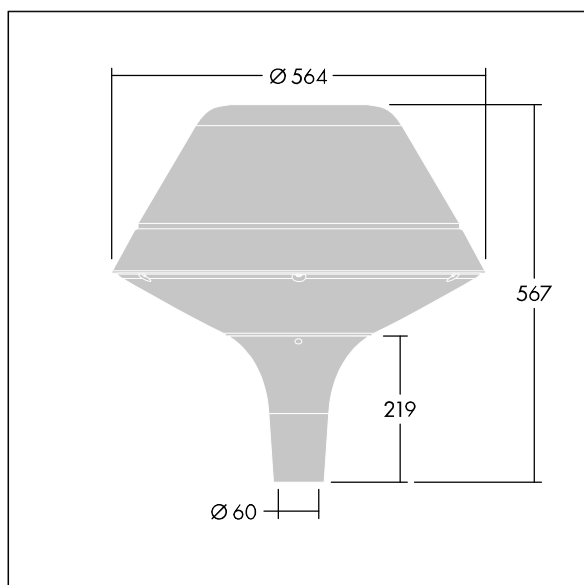

TLG_PLRL_M_DOC_T60.wmf

Ce produit contient une source lumineuse de classe d'efficacité énergétique D.

Toutes les valeurs marquées d'un * sont des valeurs nominales. Thorn utilise des composants testés et éprouvés, en provenance des meilleurs fournisseurs. Dans certains cas isolés, il se peut qu'il y ait des pannes de nature technologique au niveau des LED individuels, pendant le cycle de vie nominal du produit. Les normes internationales fixent la tolérance du flux initial et de la charge associée à ± 10 %. Sauf indication contraire, les valeurs sont applicables pour une température ambiante de 25 °C.

Les produits de Thorn Lighting sont perfectionnés en permanence. Nous nous réservons le droit d'apporter des modifications à nos produits sans autres publications.

© Thorn Lighting