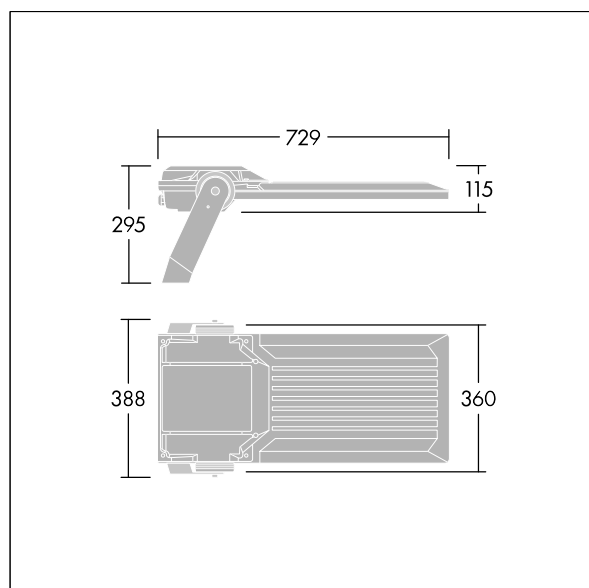

Areaflood Pro 2

THORN

92998081 AFP2 L 144L70 740 A4 H CLO BS 3525 SP ->

Areaflood Pro 2

Proiettore a LED compatto, leggero per illuminazione di aree generiche. Taglia grande. Con 144 LED pilotati a 700mA con ottica Asimmetrico 40°. Converter LED. IP66, IK08, Classe I. Corpo: alluminio stampato a iniezione, Grigio chiaro 150 sabbiato testurizzato (simile al RAL9006). Vetro ad alta trasmissione. Chiusura: vetro temprato spessore 4mm. Staffa di montaggio reversibile inclusa, adattatori con attacco opzionale per montaggio testapalo disponibili separatamente. BSxyzz: riduzione autonoma e fisicamente commutabile della potenza (x: ore prima di mezzanotte, y: ore dopo la mezzanotte, zz: riduzione (%)) con mini-fotocellula. Driver programmato per flusso luminoso costante. Con protezione da sovratensione a 10kV. Precablati con 3m di cavo 1.5mm² H07RN-F. Completo di LED 4000K.

TLG_AFP2_F_L_1.jpg

Misure: 729 x 360 x 115 mm
Potenza impegnata apparecchio: 298 W
Flusso luminoso apparecchio: 48099 lm
Efficienza apparecchio: 161 lm/W
Peso: 14,18 kg
Scx: 0.068 m²

TLG_AFP2_M_L.wmf

Questo prodotto contiene sorgenti luminose di classe di efficienza energetica D, E.

I valori contrassegnati con l'asterisco (*) sono valori di misurazione. Thorn utilizza componenti collaudati da fornitori leader, ma ci possono essere casi isolati di guasti dovuti alla tecnologia dei singoli LED. Le norme internazionali stabiliscono la tolleranza nel flusso iniziale e carico collegato al $\pm 10\%$. I valori si riferiscono a una temperatura ambiente di 25°C salvo diversa specifica.