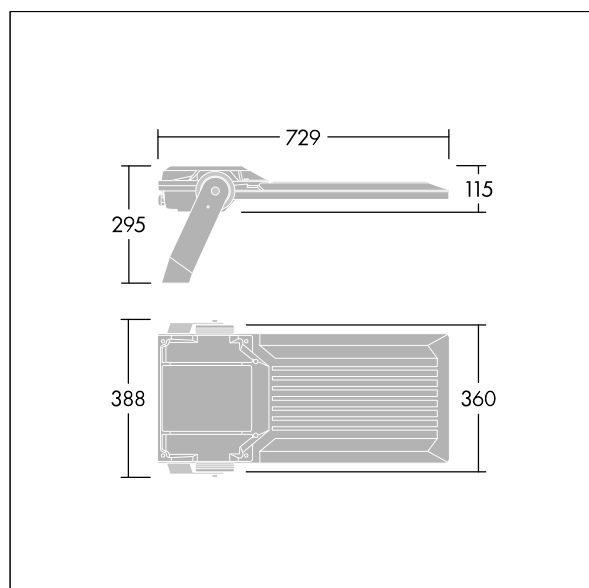

Areaflood Pro 2

THORN

92998080 AFP2 L 144L70 740 A5 H CLO BS 3525 SP ->

Areaflood Pro 2

Proiettore a LED compatto, leggero per illuminazione di aree generiche. Taglia grande. Con 144 LED pilotati a 700mA con ottica asimmetrica 50°. Converter LED. IP66, IK08, Classe I. Corpo: alluminio stampato a iniezione, Grigio chiaro 150 sabbato testurizzato (simile al RAL9006). Vetro ad alta trasmissione. Chiusura: vetro temprato spessore 4mm. Staffa di montaggio reversibile inclusa, adattatori con attacco opzionale per montaggio testapalo disponibili separatamente. BSxyz: riduzione autonoma e fisicamente commutabile della potenza (x: ore prima di mezzanotte, y: ore dopo la mezzanotte, zz: riduzione (%)) con mini-fotocellula. Driver programmato per flusso luminoso costante. Con protezione da sovratensione a 10kV. Precablati con 3m di cavo 1.5mm² H07RN-F. Completo di LED 4000K.

TLG_AFP2_F_L_1.jpg

Misure: 729 x 360 x 115 mm
Potenza impegnata apparecchio: 298 W
Flusso luminoso apparecchio: 47016 lm
Efficienza apparecchio: 158 lm/W
Peso: 14,18 kg
Scx: 0.068 m²

TLG_AFP2_M_L.wmf

Questo prodotto contiene sorgenti luminose di classe di efficienza energetica D, E.

I valori contrassegnati con l'asterisco (*) sono valori di misurazione. Thorn utilizza componenti collaudati da fornitori leader, ma ci possono essere casi isolati di guasti dovuti alla tecnologia dei singoli LED. Le norme internazionali stabiliscono la tolleranza nel flusso iniziale e carico collegato al $\pm 10\%$. I valori si riferiscono a una temperatura ambiente di 25°C salvo diversa specifica.