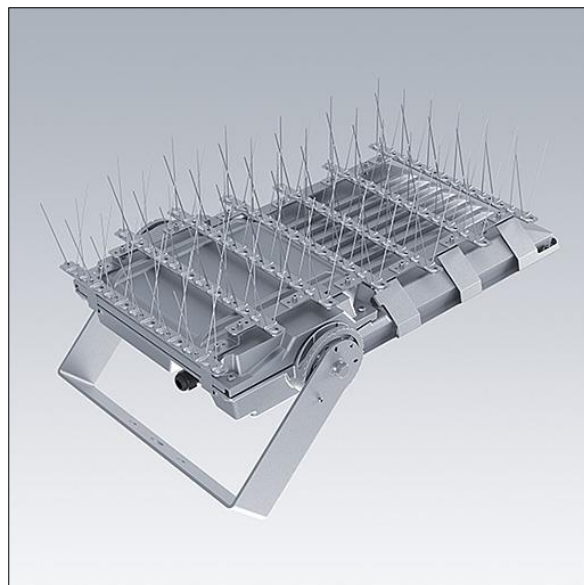

# Areaflood Pro 2

96636422 AFP2 BIRD DETERRENT LARGE

THORN

## Areaflood Pro 2

Deterrente per uccelli per Areaflood Pro 2 Large.  
Accessorio con punte per evitare che gli uccelli si posino sui proiettori, causando danni e corrosione. Altamente consigliato nelle zone costiere e obbligatorio in alcune regioni. Nota: per Areaflood Pro 2 Double Large sono necessari due set.