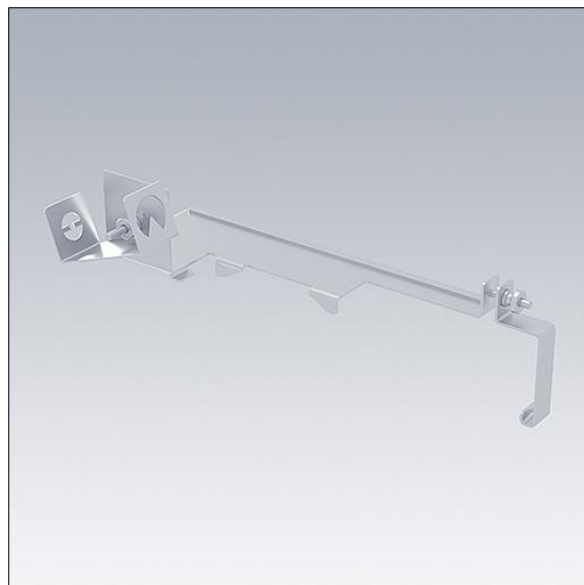

# Areaflood Pro 2

96636419 AFP2 AIMING DEVICE

THORN

## Areaflood Pro 2

Allineatore meccanico per regolare posizionamento e inclinazione dei proiettori Areaflood Pro 2 Medium e Large.

TLG\_AFP2\_F\_AD2.jpg

I valori contrassegnati con l'asterisco (\*) sono valori di misurazione. I valori si riferiscono a una temperatura ambiente di 25°C salvo diversa specifica.