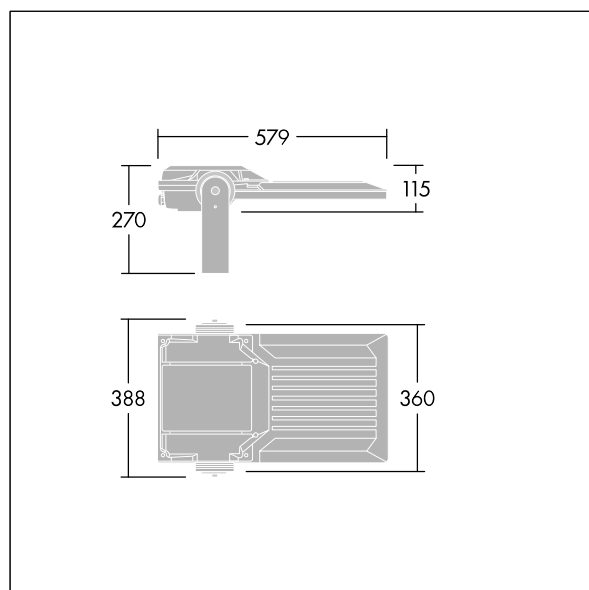

Protezione integrata contro sovratensioni a 6kV inclusa come standard, con protezione più elevata a 10kV se selezionata (indicata con "SP" nella descrizione).

Misure: 579 x 360 x 115 mm

Potenza impegnata apparecchio: 151 W

Flusso luminoso apparecchio: 24085 lm

Efficienza apparecchio: 160 lm/W

Peso: 9,77 kg

Scx: 0.06 m²

TLG_AFP2_F_M_1.jpg

TLG_AFP2_M_M.wmf

Questo prodotto contiene una sorgente luminosa di classe di efficienza energetica E.