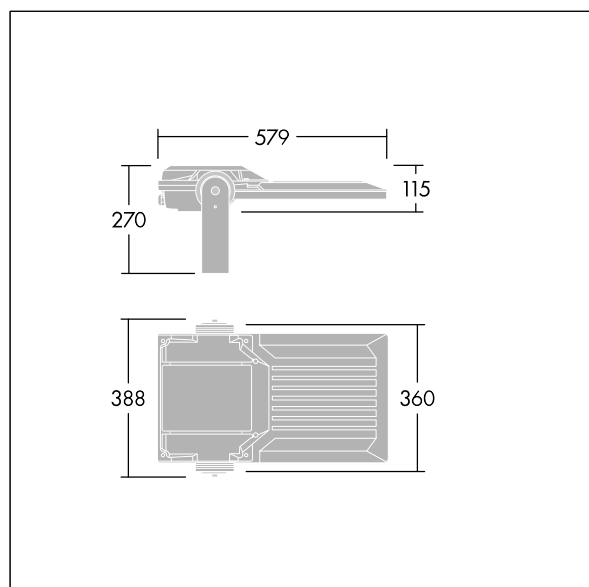

Protezione integrata contro sovratensioni a 6kV inclusa come standard, con protezione più elevata a 10kV se selezionata (indicata con "SP" nella descrizione).

Misure: 579 x 360 x 115 mm

Potenza impegnata apparecchio: 76 W

Flusso luminoso apparecchio: 13149 lm

Efficienza apparecchio: 173 lm/W

Peso: 9,85 kg

Scx: 0.06 m²

TLG_AFP2_F_M_1.jpg

TLG_AFP2_M_M.wmf

Questo prodotto contiene una sorgente luminosa di classe di efficienza energetica E.