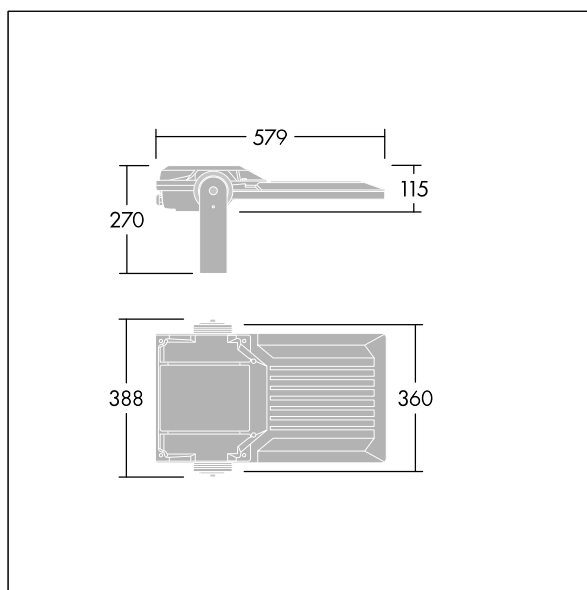

Protezione integrata contro sovratensioni a 6kV inclusa come standard, con protezione più elevata a 10kV se selezionata (indicata con "SP" nella descrizione).

Misure: 579 x 360 x 115 mm

Potenza impegnata apparecchio: 76 W

Flusso luminoso apparecchio: 13149 lm

Efficienza apparecchio: 173 lm/W

Peso: 9,85 kg

Scx: 0.06 m²

TLG_AFP2_F_M_1.jpg

TLG_AFP2_M_M.wmf

Questo prodotto contiene una sorgente luminosa di classe di efficienza energetica E.