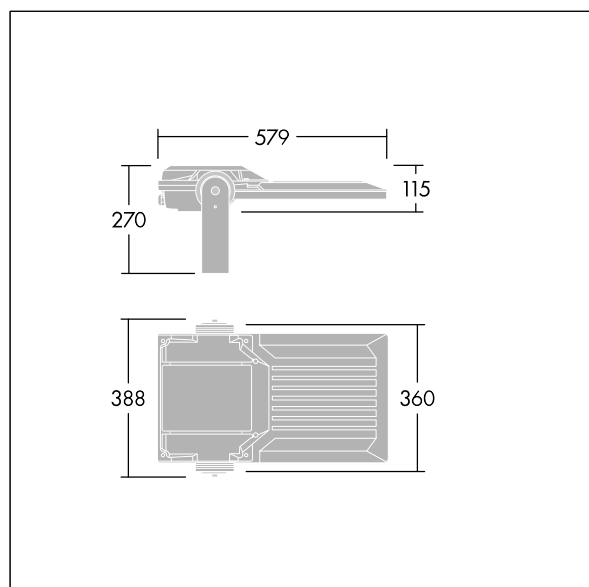

Protezione integrata contro sovratensioni a 6kV inclusa come standard, con protezione più elevata a 10kV se selezionata (indicata con "SP" nella descrizione).

Misure: 579 x 360 x 115 mm

Potenza impegnata apparecchio: 151 W

Flusso luminoso apparecchio: 24085 lm

Efficienza apparecchio: 160 lm/W

Peso: 9,77 kg

Scx: 0.06 m²

TLG_AFP2_F_M_1.jpg

TLG_AFP2_M_M.wmf

Questo prodotto contiene una sorgente luminosa di classe di efficienza energetica E.