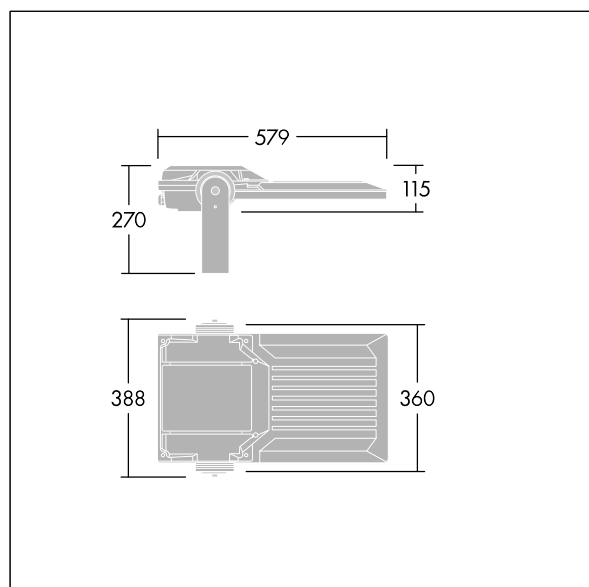

## Areaflood Pro 2

Proiettore a LED compatto, leggero per illuminazione di aree generiche. Taglia Taglia Media. Con 72 LED pilotati a 350mA con ottica Asimmetrico 40°. Converter LED. IP66, IK08, Classe II. Corpo: alluminio stampato a iniezione, Grigio chiaro 150 sabbiato testurizzato (simile al RAL9006).. Chiusura: vetro temprato spessore 4mm. Staffa di montaggio reversibile inclusa, adattatori con attacco opzionale per montaggio testapalo disponibili separatamente. Completo di LED 4000K.

Protezione integrata contro sovratensioni a 6kV inclusa come standard, con protezione più elevata a 10kV se selezionata (indicata con "SP" nella descrizione).

Misure: 579 x 360 x 115 mm

Potenza impegnata apparecchio: 76 W

Flusso luminoso apparecchio: 13149 lm

Efficienza apparecchio: 173 lm/W

Peso: 9,85 kg

Scx: 0.06 m<sup>2</sup>

TLG\_AFP2\_F\_M\_1.jpg

TLG\_AFP2\_M\_M.wmf

Questo prodotto contiene una sorgente luminosa di classe di efficienza energetica E.