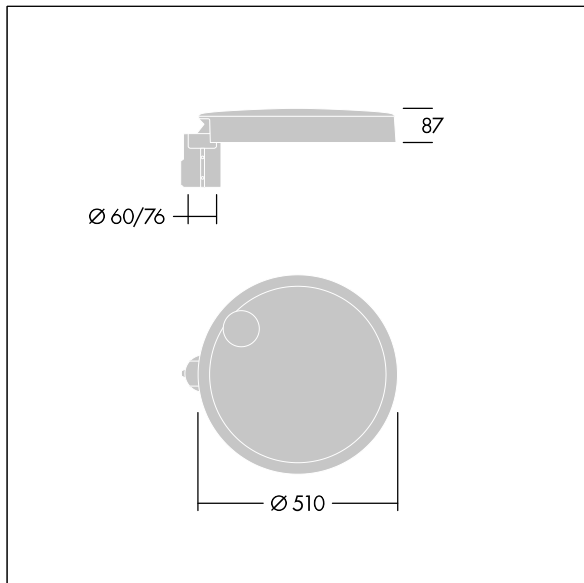

Carat

THORN

96635157 CT L 36L35-730 NR CL1 T76F ANT

Carat

Elegante armatura urbana con prestazioni a lunga durata. Driver LED Programmabile, impostato per output fisso, corrente a 350mA 36 LED. Corpo: taglia grande, alluminio stampato a iniezione, antracite (simile al RAL7043). Staffa: Chiusura: vetro. Fissaggi: acciaio inox con trattamento geomet. Ottica NR (Narrow Road), con Indice di resa cromatica superiore a: 70 Temperatura di colore correlata*: 3000 Kelvin LED inclusi. Classe I, Resistenza all'urto: IK08, IP66, Ta max.: 35°C. Fornito con adattatore per attacco Ø76mm predisposto per testapalo, inclinazione 5°.

Misure: Ø510 x 87 mm

Potenza impegnata apparecchio: 38,6 W

Flusso luminoso apparecchio: 6031 lm

Efficienza apparecchio: 156 lm/W

Peso: 8,9 kg

Scx: 0.05 m²

TLG_CARA_F_L_PostTop.jpg

TLG_CARA_M_LMTP.wmf