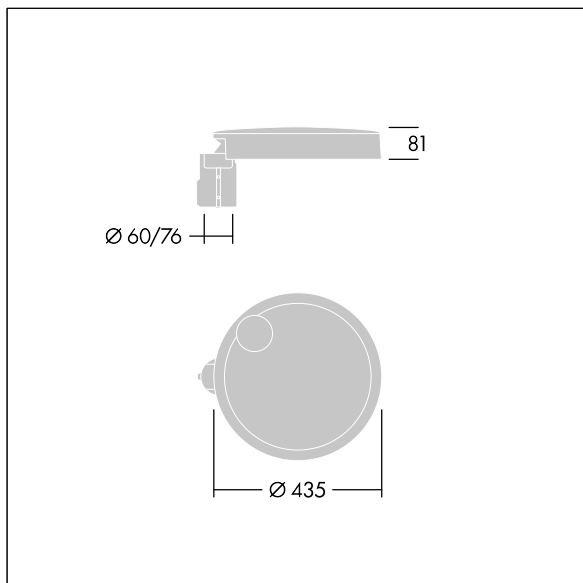

Carat

THORN

96635144 CT S 12L70-730 NR CL1 T76F ANT

Carat

Elegante armatura urbana con prestazioni a lunga durata. Driver LED Programmabile, impostato per output fisso, corrente a 700mA 12 LED. Corpo: taglia piccola, alluminio stampato a iniezione, verniciato a polvere texturizzato antracite (simile al RAL7043). Staffa: antracite (simile al RAL7043). Chiusura: vetro. Fissaggi: acciaio inox con trattamento geomet. Ottica NR (Narrow Road), con Indice di resa cromatica superiore a: 70 Temperatura di colore correlata*: 3000 Kelvin LED inclusi. Classe I, Resistenza all'urto: IK08, IP66, Ta max.: 35°C. Fornito con adattatore per attacco Ø76mm predisposto per testapalo, inclinazione 5°.

Misure: Ø435 x 81 mm
Potenza impegnata apparecchio: 26,7 W
Flusso luminoso apparecchio: 3743 lm
Efficienza apparecchio: 140 lm/W
Peso: 6,7 kg
Scx: 0.04 m²

TLG_CARA_F_S_PostTop.jpg

TLG_CARA_M_SMTM.wmf

Questo prodotto contiene una sorgente luminosa di classe di efficienza energetica D.

I valori contrassegnati con l'asterisco (*) sono valori di misurazione. Thorn utilizza componenti collaudati da fornitori leader, ma ci possono essere casi isolati di guasti dovuti alla tecnologia dei singoli LED. Le norme internazionali stabiliscono la tolleranza nel flusso iniziale e carico collegato al $\pm 10\%$. I valori si riferiscono a una temperatura ambiente di 25°C salvo diversa specifica.