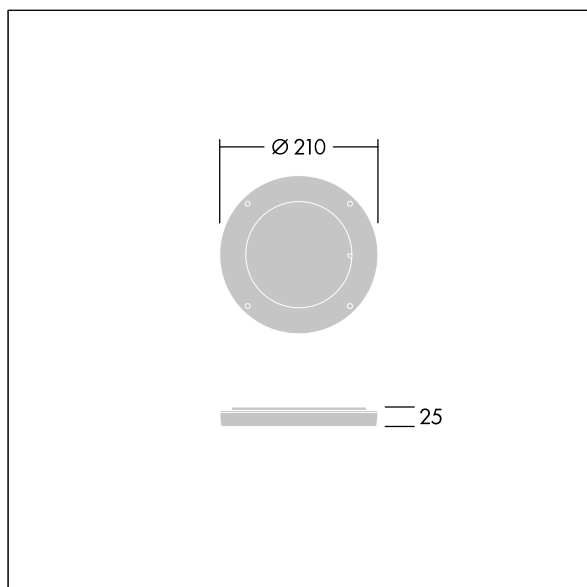

Contrast

96633480 CONT3 12L LOUVER BK

THORN

ISO 9223
C5

Contrast

Schermo montato su anello rotante per un preciso controllo dell'abbagliamento. Da montare direttamente sulla parte anteriore dell'apparecchio Contrast Taglia Media. Best resistance against corrosion. Compatible with seaside installation.

TLG_CON3_F_S_ACCESS_LOUVRE.jpg

TLG_CONL_M_12LHF.wmf

I valori contrassegnati con l'asterisco (*) sono valori di misurazione. I valori si riferiscono a una temperatura ambiente di 25°C salvo diversa specifica.