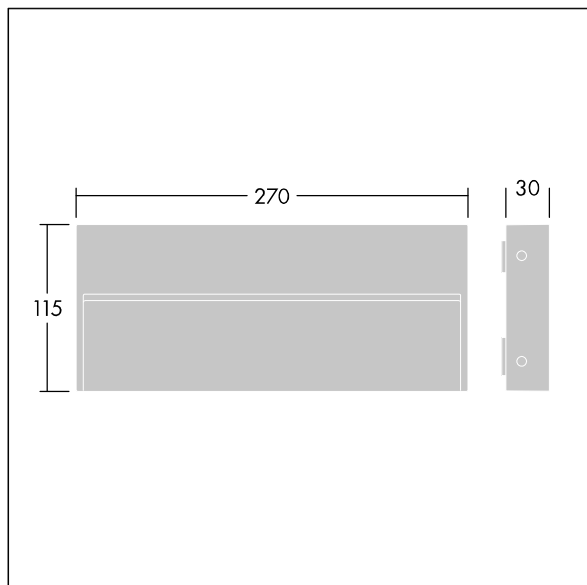

Similo

THORN

96632803 SIMILO RECT 28L50 930 CL1 ANT

IP65	IK08			T _a -20 +25
------	------	---	---	---------------------------

Similo

Apparecchio a LED per illuminazione di percorsi, sottile, rettangolare, Montaggio a parete o superficie, con 28 LED a 500mA e driver integrato. Classe I, IP65, IK08. Corpo: alluminio stampato a iniezione (EN AB-47100 con basso contenuto di rame per alta resistenza alla corrosione) finitura antracite texturizzato. Diffusore: vetro temprato. Viti: acciaio inox. Completo di LED 3000K.

Misure: 270 x 115 x 30 mm

Potenza impegnata apparecchio: 13 W

Flusso luminoso apparecchio: 421 lm

Efficienza apparecchio: 32 lm/W

Peso: 1,27 kg

TLG_SIMI_F_REC.jpg

TLG_SIMI_M_REC.wmf

Questo prodotto contiene una sorgente luminosa di classe di efficienza energetica E.