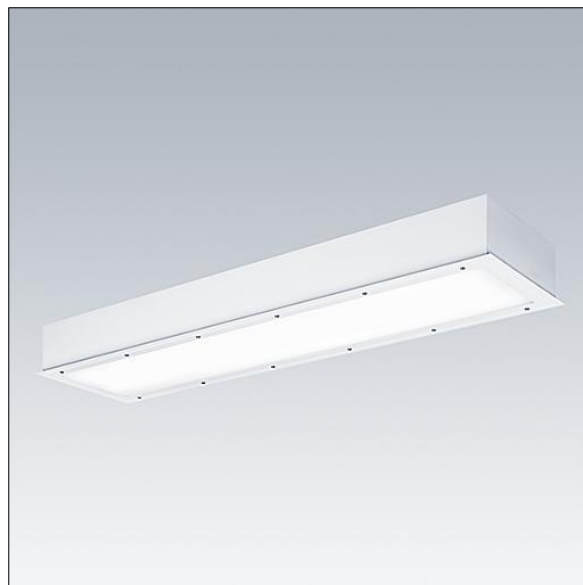

IP65	IK10					850 °C		Ta -25 +50
------	------	--	--	--	--	--------	--	---------------

Durolight

Luminaire LED anti-vandale Encastré. Electronique, non gradable circuit d'éclairage de secours, test manuel, 3 heures. IP65, IK10 jusqu'à 170 joules, Classe électrique I. Corps : tôle d'acier 2mm laqué blanc (similaire à RAL9016). Joint : Mousse de polyuréthane anti-vieillessement. Diffuseur : Polycarbonate (PC) de 3mm d'épaisseur avec résistance exceptionnelle aux impacts, et fixé par des vis anti-vandales à deux trous en Acier inox. Livré avec LED 3 000 K

Dimensions : 1225 x 300 x 115 mm
 Puissance du luminaire: 37,6 W
 Flux lumineux du luminaire: 4081 lm
 Efficacité lumineuse du luminaire: 109 lm/W
 Poids : 14 kg

TLG_DURO_F_MRE.jpg

TLG_DURO_M_LDR.wmf

Ce produit contient une source lumineuse de classe d'efficacité énergétique C.