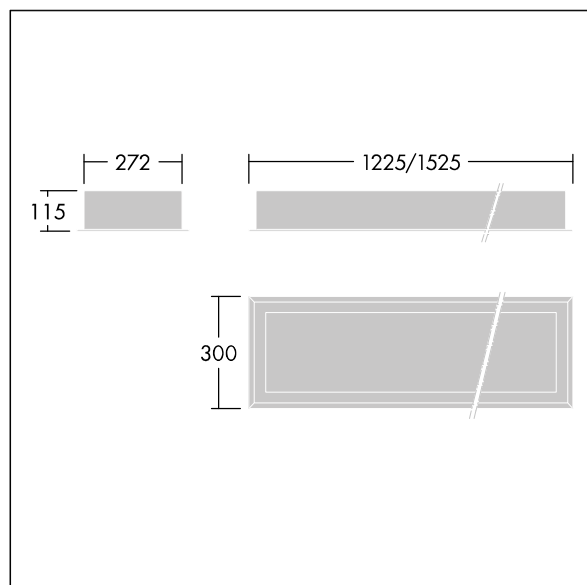

IP65	IK10					850 °C		Ta -25 +50
------	------	--	--	--	--	--------	--	---------------

Durolight

Luminaire LED anti-vandale Encastré. Electronique, non gradable circuit d'éclairage de secours, test manuel, 3 heures. IP65, IK10 jusqu'à 170 joules, Classe électrique I. Corps : tôle d'acier 2mm laqué blanc (similaire à RAL9016). Joint : Mousse de polyuréthane anti-vieillessement. Diffuseur : Polycarbonate (PC) de 3mm d'épaisseur avec résistance exceptionnelle aux impacts, et fixé par des vis anti-vandales à deux trous en Acier inox. Livré avec LED 3 000 K

Dimensions : 1225 x 300 x 115 mm
 Puissance du luminaire: 37,6 W
 Flux lumineux du luminaire: 4081 lm
 Efficacité lumineuse du luminaire: 109 lm/W
 Poids : 14 kg

TLG_DURO_F_MRE.jpg

TLG_DURO_M_LDR.wmf

Ce produit contient une source lumineuse de classe d'efficacité énergétique C.