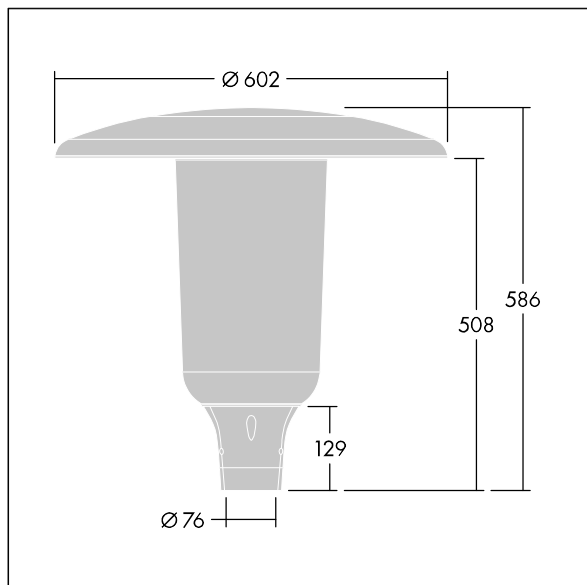

96632918 ARS 12L50-740 WSC CL CL1 W5 T76 ANT

Aerie

Apparecchio decorativo testapalo a LED con design discreto e senza tempo. Driver LED per 12 LED, a 500mA con distribuzione Wide Street Comfort (asimmetrica). Classe I, IP66, IK10. Copertura e base: alluminio stampato a iniezione verniciato a polvere resistente alla corrosione idoneo ad ambienti C5, finitura antracite (simile al RAL7043) texturizzato. Chiusura: policarbonato sottile stabilizzata agli UV con finitura trasparente. Completo di LED 4000K. Montaggio testapalo su pali Ø76mm. Pre-cablato con cavo da 5m.

Misure: Ø602 x 586 mm

Potenza impegnata apparecchio: 19 W

Flusso luminoso apparecchio: 2829 lm

Efficienza apparecchio: 149 lm/W

Peso: 11,16 kg

Scx: 0.172 m²

TLG_AERI_F_S_CL.jpg

TLG_AERI_M_T76_S.wmf