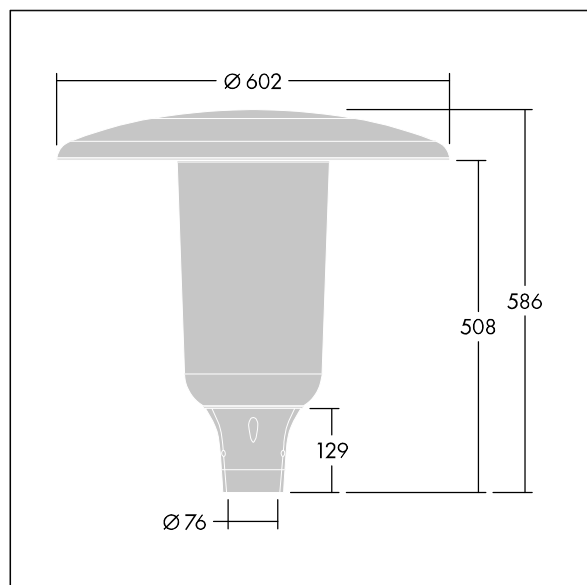

96632922 ARS 24L50-740 WSC CL CL1 W5 T76 ANT

Aerie

Apparecchio decorativo testapalo a LED con design discreto e senza tempo. Driver LED per 24 LED, a 500mA con distribuzione Wide Street Comfort (asimmetrica). Classe I, IP66, IK10. Copertura e base: alluminio stampato a iniezione verniciato a polvere resistente alla corrosione idoneo ad ambienti C5, finitura antracite (simile al RAL7043) texturizzato. Chiusura: policarbonato sottile stabilizzata agli UV con finitura trasparente. Completo di LED 4000K. Montaggio testapalo su pali Ø76mm. Pre-cablato con cavo da 5m.

Misure: Ø602 x 586 mm
 Potenza impegnata apparecchio: 37 W
 Flusso luminoso apparecchio: 5605 lm
 Efficienza apparecchio: 151 lm/W
 Peso: 11,21 kg
 Scx: 0.172 m²

TLG_AERI_F_S_CL.jpg

TLG_AERI_M_T76_S.wmf