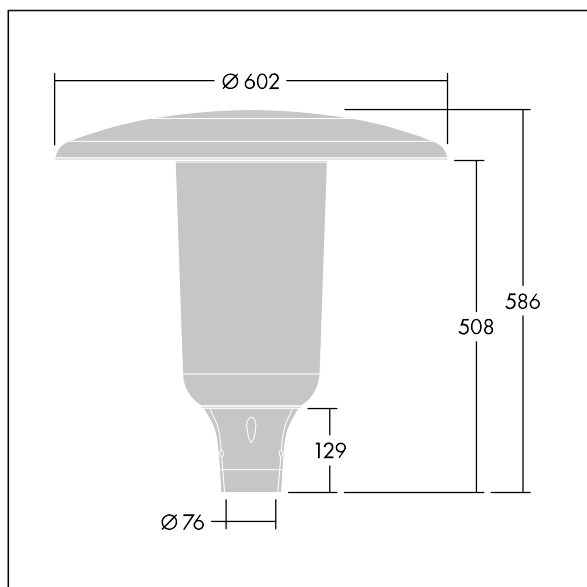

96632922 ARS 24L50-740 WSC CL CL1 W5 T76 ANT

Aerie

Apparecchio decorativo testapalo a LED con design discreto e senza tempo. Driver LED per 24 LED, a 500mA con distribuzione Wide Street Comfort (asimmetrica). Classe I, IP66, IK10. Copertura e base: alluminio stampato a iniezione verniciato a polvere resistente alla corrosione idoneo ad ambienti C5, finitura antracite (simile al RAL7043) texturizzato. Chiusura: policarbonato sottile stabilizzata agli UV con finitura trasparente. Completo di LED 4000K. Montaggio testapalo su pali Ø76mm. Pre-cablato con cavo da 5m.

Misure: Ø602 x 586 mm
 Potenza impegnata apparecchio: 37 W
 Flusso luminoso apparecchio: 5605 lm
 Efficienza apparecchio: 151 lm/W
 Peso: 11,21 kg
 Scx: 0.172 m²

TLG_AERI_F_S_CL.jpg

TLG_AERI_M_T76_S.wmf