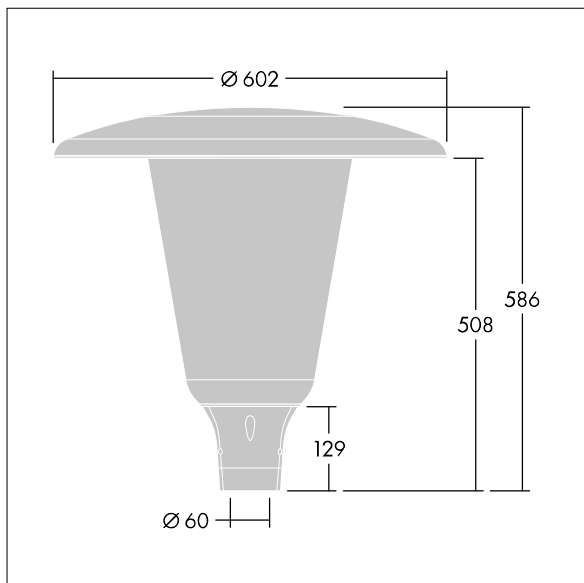

## Aerie

Apparecchio decorativo testapalo a LED con design discreto e senza tempo. Driver LED per 12 LED, a 1050mA con distribuzione Wide Street Comfort (asimmetrica). Classe II, IP66, IK10. Copertura e base: alluminio stampato a iniezione verniciato a polvere resistente alla corrosione idoneo ad ambienti C5, finitura antracite (simile al RAL7043) texturizzato. Chiusura: policarbonato largo stabilizzata agli UV con finitura trasparente. Completo di LED 4000K. Montaggio testapalo su pali Ø60mm. Pre-cablato con cavo da 5m.

Misure: Ø602 x 586 mm

Potenza impegnata apparecchio: 41 W

Flusso luminoso apparecchio: 5582 lm

Efficienza apparecchio: 136 lm/W

Peso: 10,95 kg

Scx: 0.172 m<sup>2</sup>

TLG\_AERI\_F\_W\_CL.jpg

TLG\_AERI\_M\_T60\_W.wmf