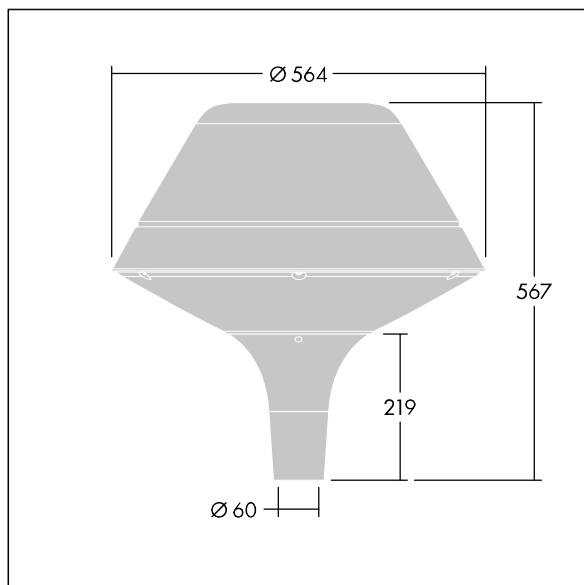

96668677 PLI O 24L35-740 R/S BS 3550 T60 CL2 ANT

Plurio

Plurio Indiretto: Apparecchio decorativo testapalo a LED con distribuzione rotosimmetrica. Driver LED con 24 LED pilotati a 350mA. Classe II, IP66, IK08. Base: pressofusione di alluminio, verniciato a polvere antracite (simile al RAL7043). Corpo superiore: Original, alluminio, texturizzato antracite (simile al RAL7043). Diffusore: policarbonato trasparente con prismi antiabbagliamento stabilizzato agli UV. Indiretto, con ottica a riflettore. Equipaggiato con circuito di riduzione di potenza del 50%, attivato 3 ore prima e 5 ore dopo la mezzanotte calcolata. Può essere disattivato tramite uno switch interno. Completo di LED 4000K. Montaggio testapalo su pali Ø60mm.

Emissione verso l'alto < 1%.

Misure: Ø564 x 567 mm
 Potenza impegnata apparecchio: 26 W
 Flusso luminoso apparecchio: 3261 lm
 Efficienza apparecchio: 125 lm/W
 Peso: 9,5 kg
 Scx: 0.199 m²

TLG_PLRL_F_IOC_ANT.jpg