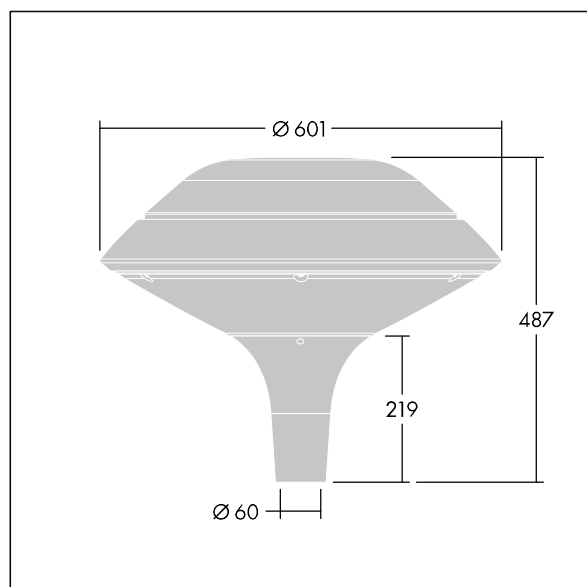

## Plurio

Plurio Diretto: Apparecchio decorativo testapalo a LED con distribuzione rotosimmetrica. Driver LED con 18 LED pilotati a 1,05A. Classe I, IP66, IK08. Base: pressofusione di alluminio, verniciato a polvere grigio argento. Corpo superiore: piano, alluminio, texturizzato grigio argento. Diffusore: policarbonato trasparente con prismi antiabbagliamento stabilizzato agli UV. Diretto, ottica con lenti e con riflettore interno. Equipaggiato con circuito di riduzione di potenza del 50%, attivato 3 ore prima e 5 ore dopo la mezzanotte calcolata. Può essere disattivato tramite uno switch interno. Completo di LED 4000K. Montaggio testapalo su pali Ø60mm.

Emissione verso l'alto < 1%.

Misure: Ø601 x 487 mm

Potenza impegnata apparecchio: 59,6 W

Flusso luminoso apparecchio: 7034 lm

Efficienza apparecchio: 118 lm/W

Peso: 11 kg

Scx: 0.167 m<sup>2</sup>

TLG\_PLRL\_F\_DFC\_GY.jpg