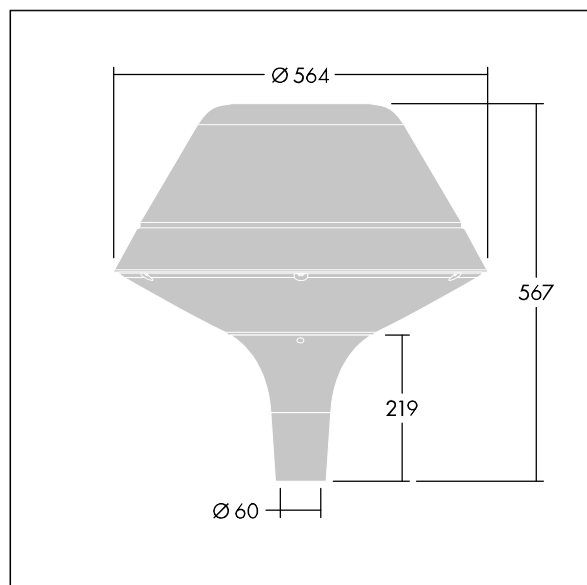

96668686 PLI O 24L50-722-40 R/S T60 CL1 ANT

Plurio

Plurio Indiretto: Apparecchio decorativo testapalo a LED con distribuzione rotosimmetrica. Driver LED con 24 LED pilotati a 500mA. Classe I, IP66, IK08. Base: pressofusione di alluminio, verniciato a polvere antracite (simile al RAL7043). Corpo superiore: Original, alluminio, texturizzato antracite (simile al RAL7043). Diffusore: policarbonato trasparente con prismi antiabbagliamento stabilizzato agli UV. Indiretto, con ottica a riflettore. Completo con 2200-4000K NightTune LEDs. Montaggio testapalo su pali Ø60mm.

Emissione verso l'alto < 1%.

Misure: Ø564 x 567 mm
 Potenza impegnata apparecchio: 36 W
 Flusso luminoso apparecchio: 3932 lm
 Efficienza apparecchio: 109 lm/W
 Peso: 9,5 kg
 Scx: 0.199 m²

TLG_PLRL_F_IOC_ANT.jpg