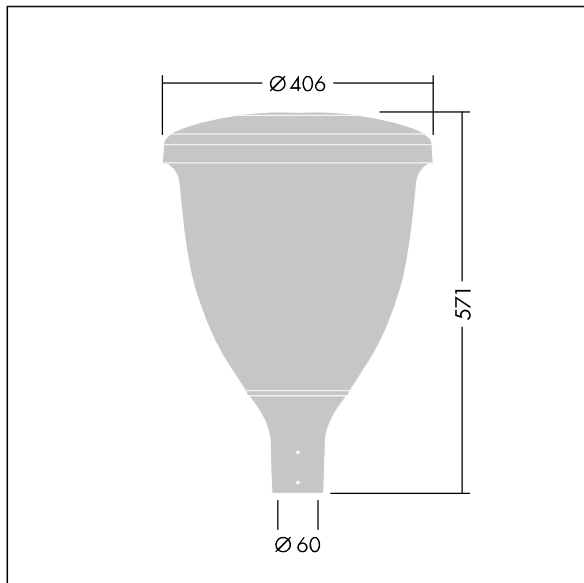

96631907 VO 18L70-740 SF RS CL1 W5 T60 ANT

Volupto

Armatura testapalo intelligente a LED con distribuzione rotosimmetrica. Driver LED Programmabile con 18 LED pilotati a 700mA. Classe I, IP66, IK10. Testa e base: alluminio stampato a iniezione, verniciato a polvere, resistente alla corrosione, finitura texturizzato antracite (simile al RAL7043). Chiusura: policarbonato stabilizzato agli UV. Completo di LED 4000K. Pre-cablato con cavo da 5m. Montaggio testapalo su pali Ø60mm.

Misure: Ø60/406 x 571 mm

Potenza impegnata apparecchio: 38,9 W

Flusso luminoso apparecchio: 5294 lm

Efficienza apparecchio: 136 lm/W

Peso: 7,59 kg

Scx: 0.143 m²

TLG_VOLU_F_Side.jpg

TLG_VOLU_M_60.wmf

Questo prodotto contiene una sorgente luminosa di classe di efficienza energetica D.

I valori contrassegnati con l'asterisco (*) sono valori di misurazione. Thorn utilizza componenti collaudati da fornitori leader, ma ci possono essere casi isolati di guasti dovuti alla tecnologia dei singoli LED. Le norme internazionali stabiliscono la tolleranza nel flusso iniziale e carico collegato al $\pm 10\%$. I valori si riferiscono a una temperatura ambiente di 25°C salvo diversa specifica.