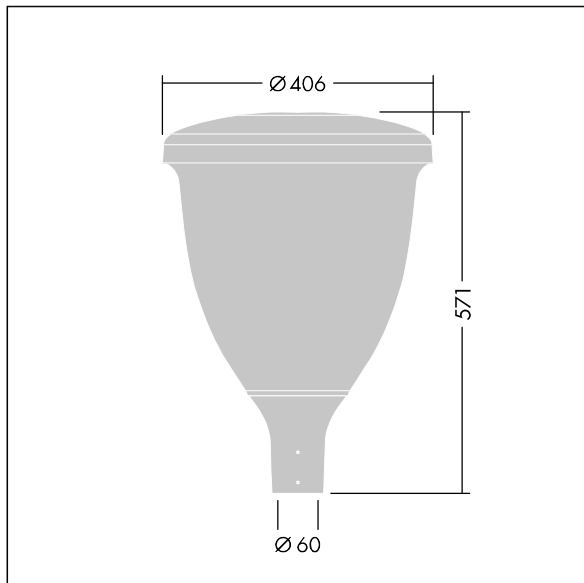

Volupto

Armatura testapalo intelligente a LED con distribuzione rotosimmetrica. Driver LED Programmabile con 18 LED pilotati a 350mA. Classe II, IP66, IK10. Testa e base: alluminio stampato a iniezione, verniciato a polvere, resistente alla corrosione, finitura texturizzato antracite (simile al RAL7043). Chiusura: policarbonato stabilizzato agli UV. Completo di LED 4000K. Pre-cablato con cavo da 5m. Montaggio testapalo su pali Ø60mm.

Misure: Ø60/406 x 571 mm

Potenza impegnata apparecchio: 19,5 W

Flusso luminoso apparecchio: 2856 lm

Efficienza apparecchio: 146 lm/W

Peso: 7,48 kg

Scx: 0.143 m²

TLG_VOLU_F_Side.jpg

TLG_VOLU_M_60.wmf

Questo prodotto contiene una sorgente luminosa di classe di efficienza energetica D.

I valori contrassegnati con l'asterisco (*) sono valori di misurazione. Thorn utilizza componenti collaudati da fornitori leader, ma ci possono essere casi isolati di guasti dovuti alla tecnologia dei singoli LED. Le norme internazionali stabiliscono la tolleranza nel flusso iniziale e carico collegato al $\pm 10\%$. I valori si riferiscono a una temperatura ambiente di 25°C salvo diversa specifica.