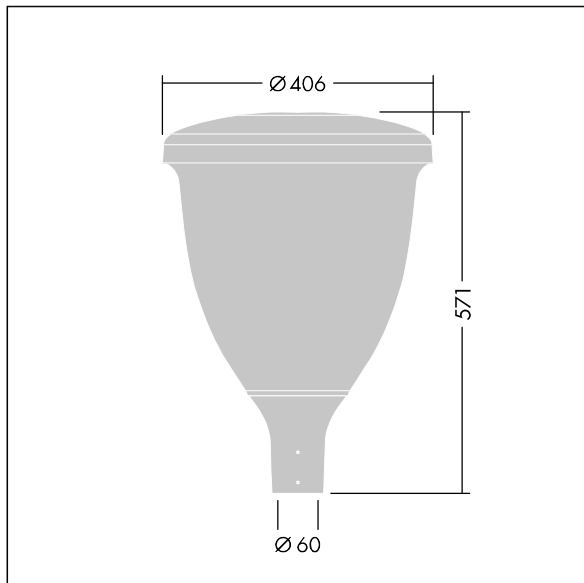

## Volupto

Armatura testapalo intelligente a LED con distribuzione rotosimmetrica. Driver LED Programmabile con 18 LED pilotati a 350mA. Classe II, IP66, IK10. Testa e base: alluminio stampato a iniezione, verniciato a polvere, resistente alla corrosione, finitura texturizzato antracite (simile al RAL7043). Chiusura: policarbonato stabilizzato agli UV. Completo di LED 4000K. Pre-cablato con cavo da 5m. Montaggio testapalo su pali Ø60mm.

Misure: Ø60/406 x 571 mm

Potenza impegnata apparecchio: 19,5 W

Flusso luminoso apparecchio: 2856 lm

Efficienza apparecchio: 146 lm/W

Peso: 7,48 kg

Scx: 0.143 m<sup>2</sup>

TLG\_VOLU\_F\_Side.jpg

TLG\_VOLU\_M\_60.wmf