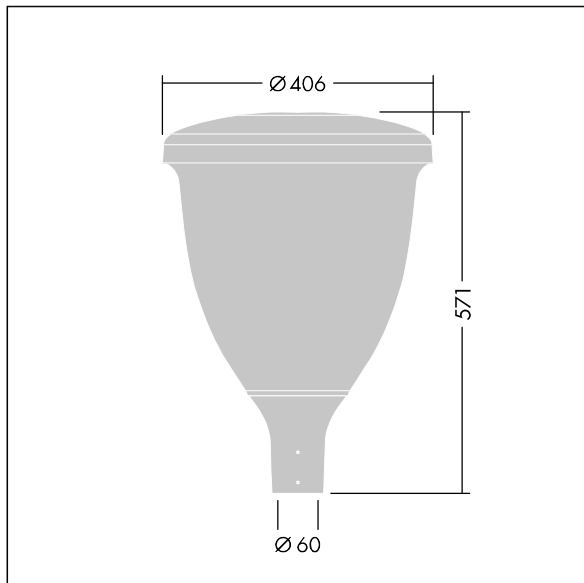

96631892 VO 12L70-740 SF WSC CL2 W5 T60 ANT

Volupto

Armatura testapalo intelligente a LED con distribuzione WSC (Wide Street & Comfort). Driver LED Programmabile con 12 LED pilotati a 700mA. Classe II, IP66, IK10. Testa e base: alluminio stampato a iniezione, verniciato a polvere, resistente alla corrosione, finitura texturizzato antracite (simile al RAL7043). Chiusura: policarbonato stabilizzato agli UV. Completo di LED 4000K. Pre-cablato con cavo da 5m. Montaggio testapalo su pali Ø60mm.

Misure: Ø60/406 x 571 mm

Potenza impegnata apparecchio: 26,3 W

Flusso luminoso apparecchio: 3676 lm

Efficienza apparecchio: 140 lm/W

Peso: 7,42 kg

Scx: 0.143 m²

TLG_VOLU_F_Side.jpg

TLG_VOLU_M_60.wmf

Questo prodotto contiene una sorgente luminosa di classe di efficienza energetica D.

I valori contrassegnati con l'asterisco (*) sono valori di misurazione. Thorn utilizza componenti collaudati da fornitori leader, ma ci possono essere casi isolati di guasti dovuti alla tecnologia dei singoli LED. Le norme internazionali stabiliscono la tolleranza nel flusso iniziale e carico collegato al $\pm 10\%$. I valori si riferiscono a una temperatura ambiente di 25°C salvo diversa specifica.