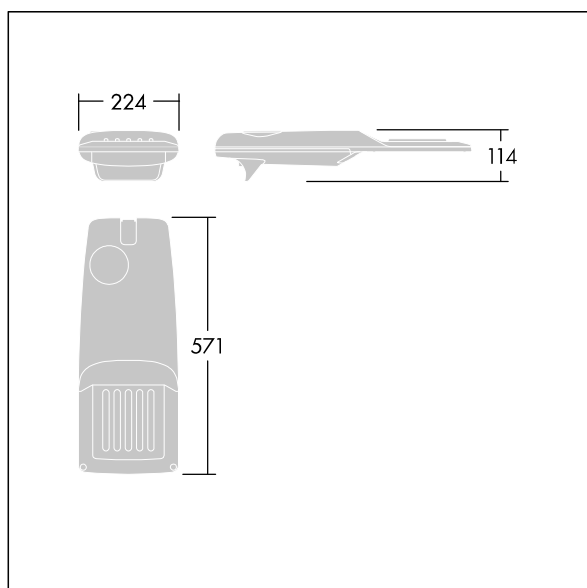

96275976 IP 12L70-740 WR M BS 3550 CL2 T76F ->

## Isaro Pro

Lanterne d'éclairage routier LED moderne (Small) avec 12 LED alimentées en 700mA avec une optique Route large. Programmable Driver. Classe électrique II, IP66, IK09.  
 Corps : aluminium (EN AC-44300) fonderie, thermopoudré gris anthracite 900 sablé texturé. Emmanchement : aluminium (EN AC-44300), fonderie thermopoudré gris anthracite 900 sablé. Fermeture : verre ép. 5 mm. Visserie : Acier inox. Livré avec un adaptateur à emmanchement de Ø 76 mm pré-installé pour un montage top, inclinaison de 5°  
 Equipé d'un 50% circuit de réduction de puissance, qui entre en vigueur 3 heures avant et 5 heures après un minuit calculé. Il peut être désactivé à l'installation avec un interrupteur interne facilement accessible. Pré-câblé avec 6 m de câble. Livré avec LED 4 000 K. Protection contre les surtensions : 10 kV en mode commun single pulse et 8 kV en mode commun multipulse; 6 kV en mode différentiel multipulse. Si un système DALI est connecté: 6 kV en mode mode commun et mode différentiel multipulse.

Dimensions : 571 x 224 x 114 mm  
 Puissance du luminaire: 26,2 W  
 Flux lumineux du luminaire: 3978 lm  
 Efficacité lumineuse du luminaire: 152 lm/W  
 Poids : 6,24 kg  
 Scx : 0.05 m<sup>2</sup>

TLG\_ISRP\_F\_PDB\_ANT.jpg