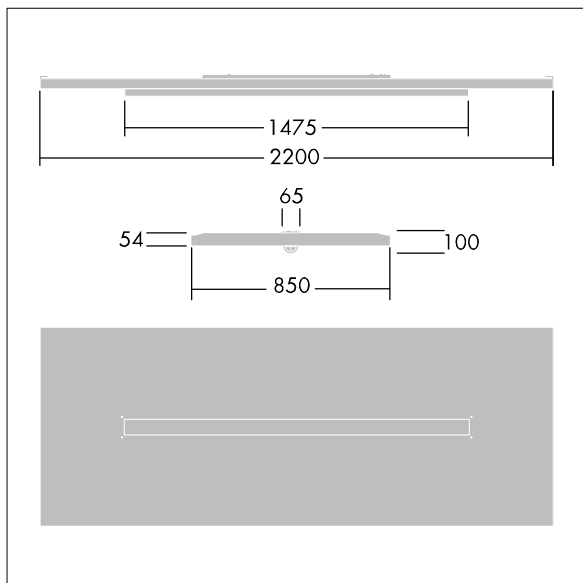

Misure: 2200 x 850 x 100 mm

Potenza impegnata apparecchio: 44 W

Flusso luminoso apparecchio: 4900 lm

Efficienza apparecchio: 111 lm/W

Peso: 23,7 kg

TLG_ARNS_F_EFL.jpg

TLG_ARNS_M_LD1.wmf

I valori contrassegnati con l'asterisco (*) sono valori di misurazione. Thorn utilizza componenti collaudati da fornitori leader, ma ci possono essere casi isolati di guasti dovuti alla tecnologia dei singoli LED. Le norme internazionali stabiliscono la tolleranza nel flusso iniziale e carico collegato al $\pm 10\%$. I valori si riferiscono a una temperatura ambiente di 25°C salvo diversa specifica.