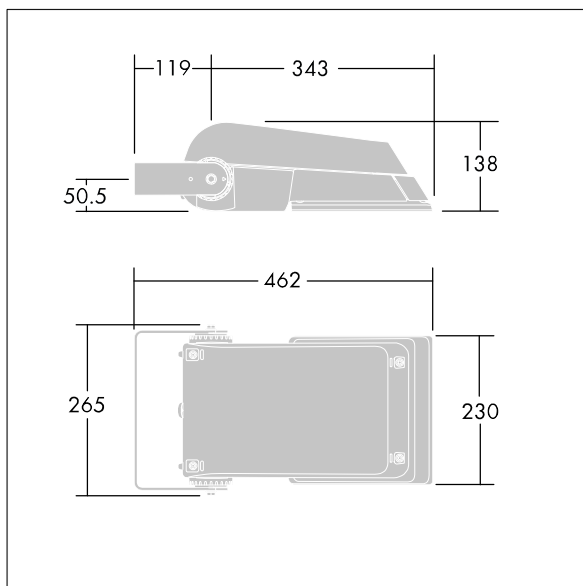

## Areaflood Pro

Proiettore a LED compatto, leggero per illuminazione di aree generiche. Taglia piccola. Con 36 LED pilotati a 350mA con ottica EWR (Extra Wide Road). Converter LED configurato per controllo DALI. IP66, IK08, Classe II. Corpo: alluminio stampato a iniezione, Grigio chiaro 150 sabbato testurizzato (simile al RAL9006).. Chiusura: vetro temprato spessore 4mm. Staffa di montaggio reversibile inclusa, adattatori con attacco opzionale per montaggio testapalo disponibili separatamente. Completo di LED 4000K.

Misure: 462 x 265 x 139 mm  
Potenza impegnata apparecchio: 39 W  
Flusso luminoso apparecchio: 6321 lm  
Efficienza apparecchio: 162 lm/W  
Peso: 6,23 kg  
Scx: 0.05 m<sup>2</sup>

TLG\_AFLP\_F\_SMALLPDB.jpg