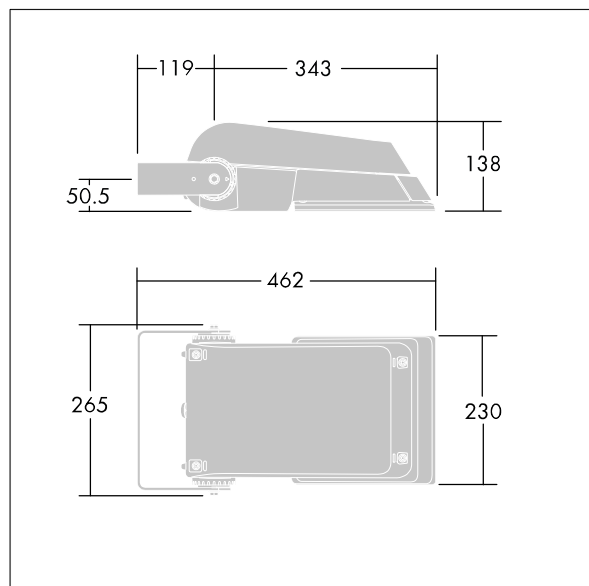

## Areaflood Pro

Proiettore a LED compatto, leggero per illuminazione di aree generiche. Taglia piccola. Con 36 LED pilotati a 350mA con ottica asimmetrica 50°. Converter LED configurato per controllo DALI. IP66, IK08, Classe II. Corpo: alluminio stampato a iniezione, Grigio chiaro 150 sabbato testurizzato (simile al RAL9006).. Chiusura: vetro temprato spessore 4mm. Staffa di montaggio reversibile inclusa, adattatori con attacco opzionale per montaggio testapalo disponibili separatamente. Completo di LED 4000K.

Misure: 462 x 265 x 139 mm  
Potenza impegnata apparecchio: 39 W  
Flusso luminoso apparecchio: 6207 lm  
Efficienza apparecchio: 159 lm/W  
Peso: 6,23 kg  
Scx: 0.05 m<sup>2</sup>

TLG\_AFLP\_F\_SMALLPDB.jpg