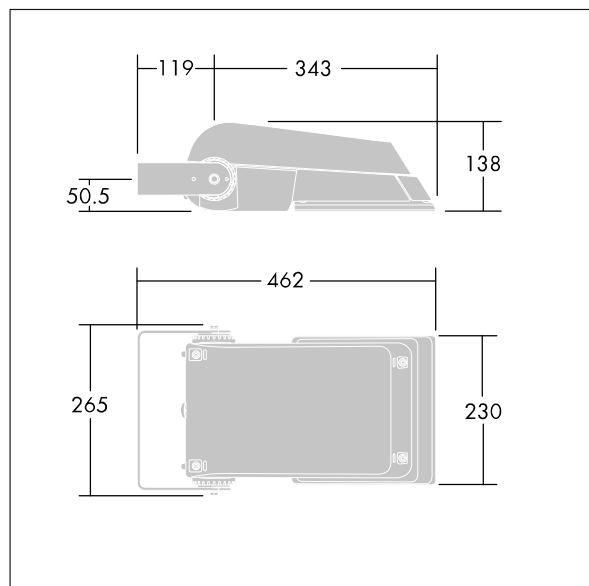

TLG_AFLP_M_SML.wmf

Ce produit contient des sources lumineuses d'une classe d'efficacité énergétique de D.

Toutes les valeurs marquées d'un * sont des valeurs nominales. Thorn utilise des composants testés et éprouvés, en provenance des meilleurs fournisseurs. Dans certains cas isolés, il se peut qu'il y ait des pannes de nature technologique au niveau des LED individuels, pendant le cycle de vie nominal du produit. Les normes internationales fixent la tolérance du flux initial et de la charge associée à $\pm 10\%$. Sauf indication contraire, les valeurs sont applicables pour une température ambiante de 25 °C.

Les produits de Thorn Lighting sont perfectionnés en permanence. Nous nous réservons le droit d'apporter des modifications à nos produits sans autres publications.

© Thorn Lighting