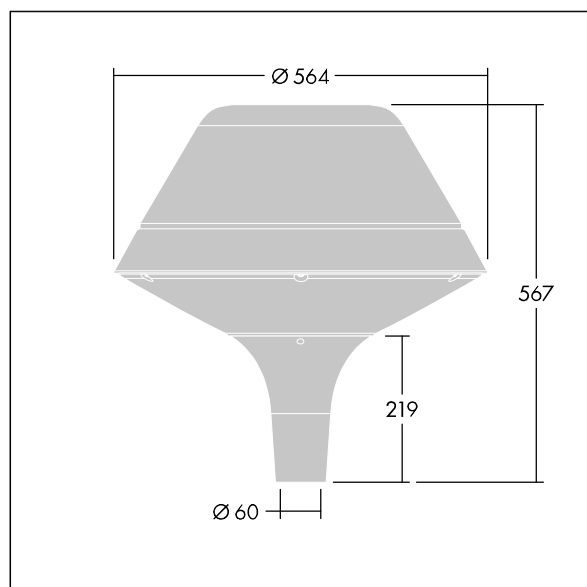

## Plurio

Plurio Diretto: Apparecchio decorativo testapalo a LED con distribuzione rotosimmetrica. Driver LED con 18 LED pilotati a 700mA. Classe II, IP66, IK08. Base: pressofusione di alluminio, verniciato a polvere grigio argento. Corpo superiore: Original, alluminio, texturizzato grigio argento. Diffusore: policarbonato trasparente con prismi antiabbagliamento stabilizzato agli UV. Diretto, ottica con lenti e con riflettore interno. Equipaggiato con circuito di riduzione di potenza del 50%, attivato 3 ore prima e 5 ore dopo la mezzanotte calcolata. Può essere disattivato tramite uno switch interno. Completo di LED 4000K. Montaggio testapalo su pali Ø60mm.

Emissione verso l'alto < 1%.

Misure: Ø564 x 567 mm

Potenza impegnata apparecchio: 38,9 W

Flusso luminoso apparecchio: 5001 lm

Efficienza apparecchio: 129 lm/W

Peso: 9,5 kg

Scx: 0.199 m<sup>2</sup>

TLG\_PLRL\_F\_DOC\_GY.jpg