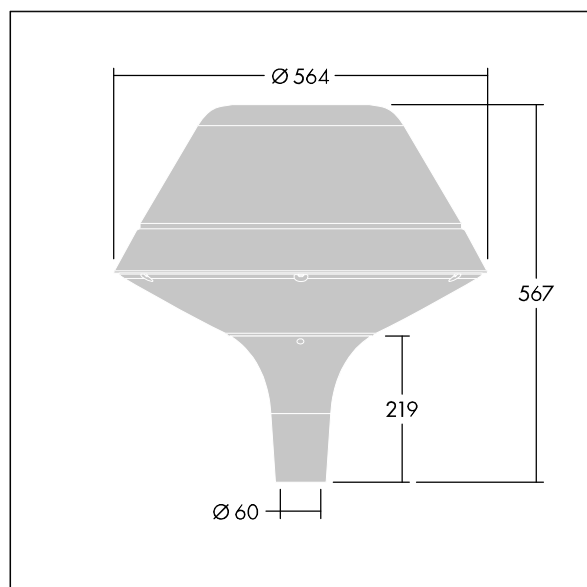

96260678 PLD O 18L70-740 R/S BS 3550 T60 CL2 GY

Plurio

Plurio Diretto: Apparecchio decorativo testapalo a LED con distribuzione rotosimmetrica. Driver LED con 18 LED pilotati a 700mA. Classe II, IP66, IK08. Base: pressofusione di alluminio, verniciato a polvere grigio argento. Corpo superiore: Original, alluminio, texturizzato grigio argento. Diffusore: policarbonato trasparente con prismi antiabbagliamento stabilizzato agli UV. Diretto, ottica con lenti e con riflettore interno. Equipaggiato con circuito di riduzione di potenza del 50%, attivato 3 ore prima e 5 ore dopo la mezzanotte calcolata. Può essere disattivato tramite uno switch interno. Completo di LED 4000K. Montaggio testapalo su pali Ø60mm.

Emissione verso l'alto < 1%.

Misure: Ø564 x 567 mm

Potenza impegnata apparecchio: 38,9 W

Flusso luminoso apparecchio: 5001 lm

Efficienza apparecchio: 129 lm/W

Peso: 9,5 kg

Scx: 0.199 m²

TLG_PLRL_F_DOC_GY.jpg