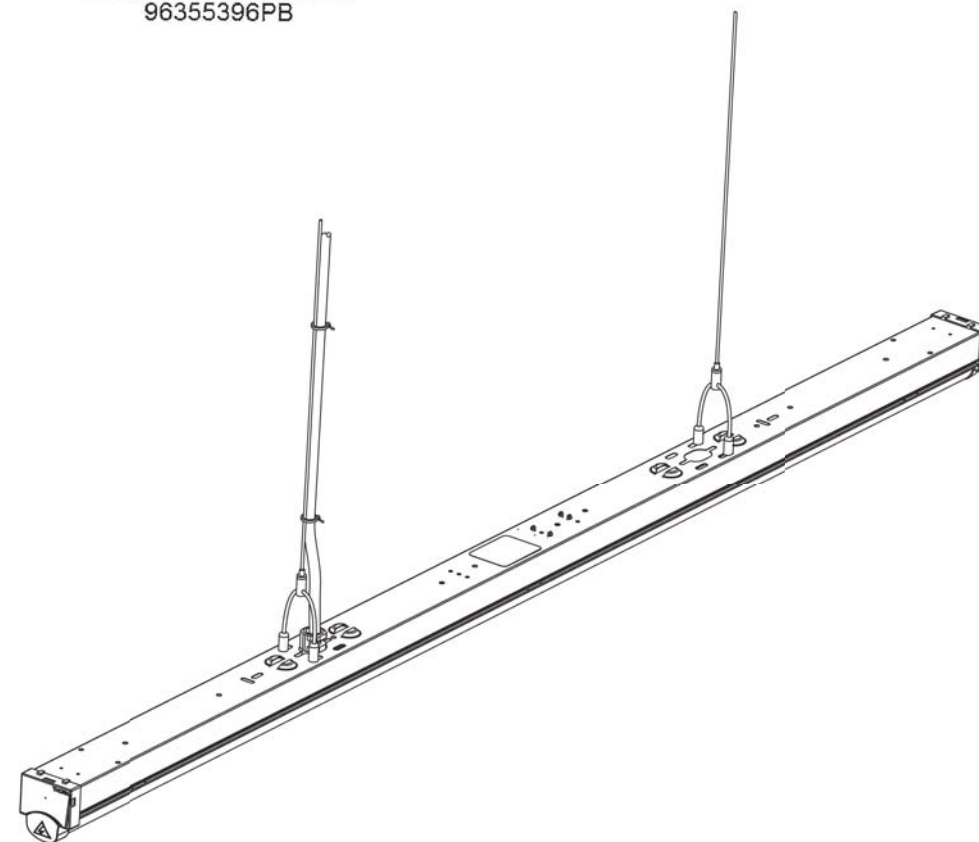

96355396PB

THORN

Pop Pack Wire Suspension Kit

CE

[CZ] Montážní návod
 [DE] Montageanleitung
 [DK] Monteringsvejledning
 [EE] Paigaldusjuhend
 [FI] Asennusohje
 [FR] Notice de montage
 [HU] Szerelési útmutató
 [IT] Istruzioni di montaggio