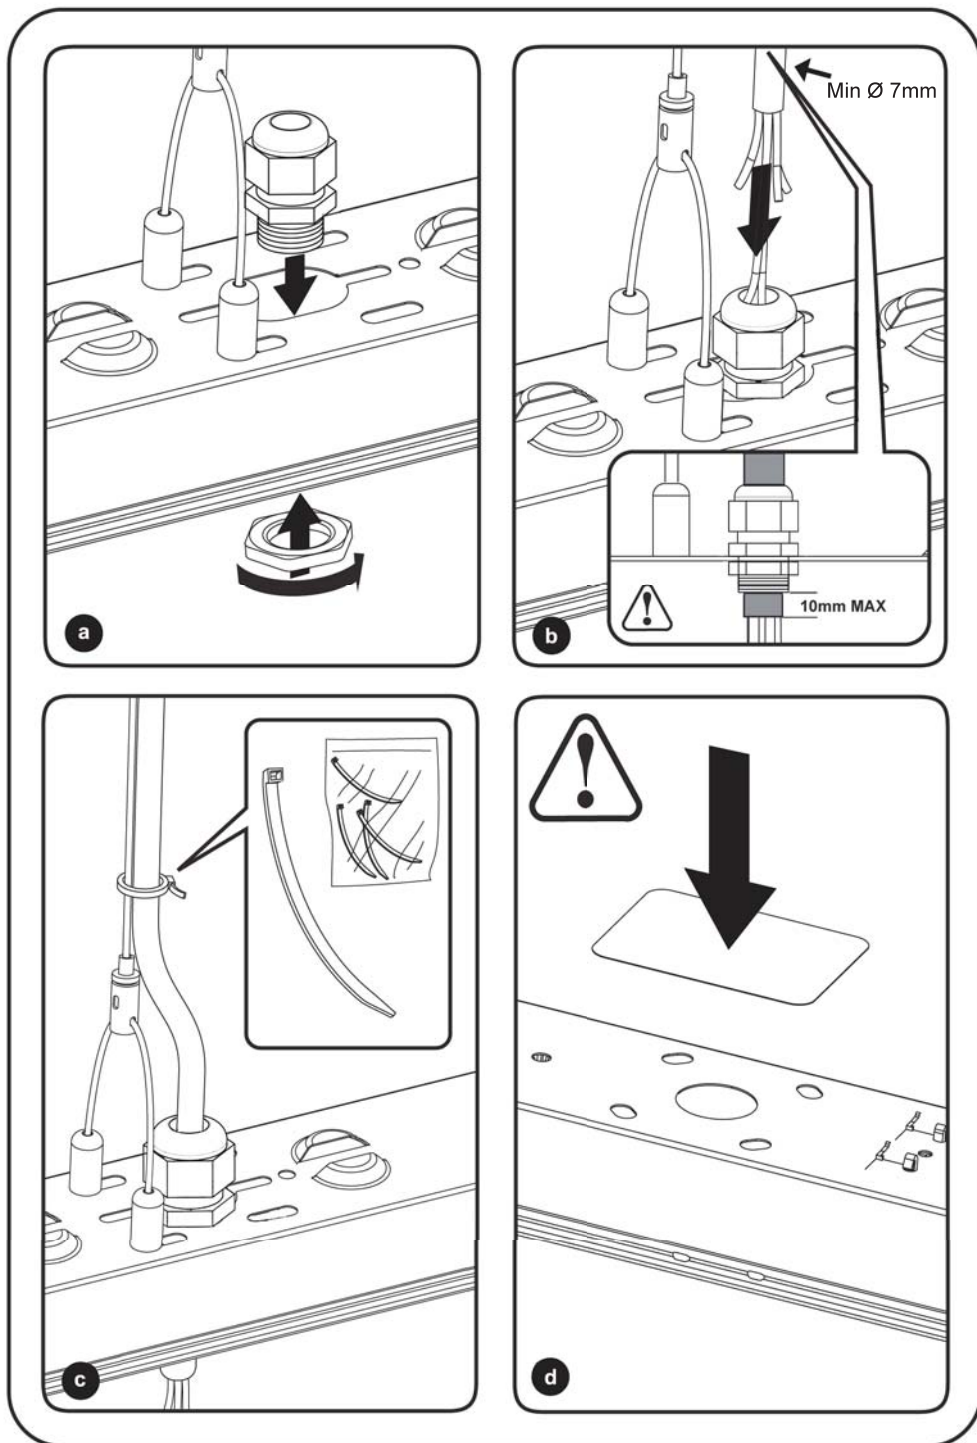

96355396PB

THORN

Pop Pack Wire Suspension Kit

CE

[CZ] Montážní návod
 [DE] Montageanleitung
 [DK] Monteringsvejledning
 [EE] Paigaldusjuhend
 [FI] Asennusohje
 [FR] Notice de montage
 [HU] Szerelési útmutató
 [IT] Istruzioni di montaggio