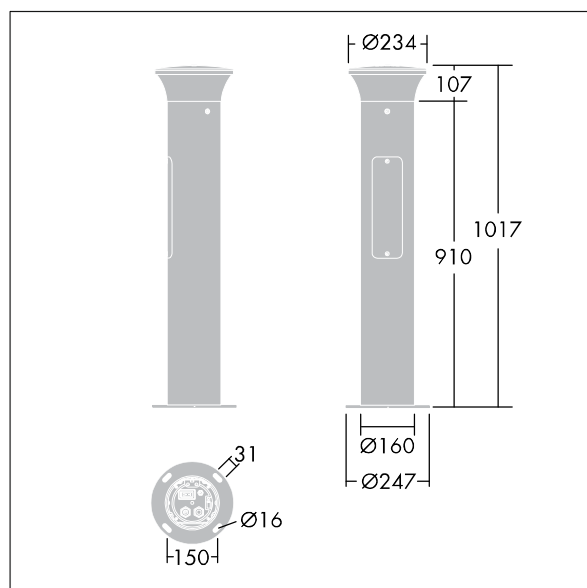

Thor Paletto

96265415 THOR B S 10L25 SLA 740 RGB R/S CL1 MPL

THORN

Thor Paletto

Elegante paletto sottile antivandalo, rotosimmetrica ad alte prestazioni ottiche. Per Alimentatore output fisso elettronico. , Classe I. Palo e Base: alluminio (EW AW 6060). Testa: alluminio stampato a iniezione (EN AC 47100). Diffusore: policarbonato trasparente anti UV. Scatola alimentazione: policarbonato. Colore testa e paletto: grigio scuro verniciato a polvere (simile al RAL7043). Fascia decorativa luminosa RGB alla base della testa per una facile configurazione durante l'installazione. Pronto da installare, precablato. Richiesta scatola di connessione, da ordinare separatamente. Completo di LED 4000K

Montaggio su piastra di base tramite 4 tirafondi di ancoraggio M14 (da ordinare separatamente), interdistanza: 150mm

Misure: 160 x 160 x 1017 mm

Potenza totale: 11 W

Peso: 7,7 kg

TLG_ADLB_F_SLIMR.jpg

TLG_ADLB_M_SLIM.wmf