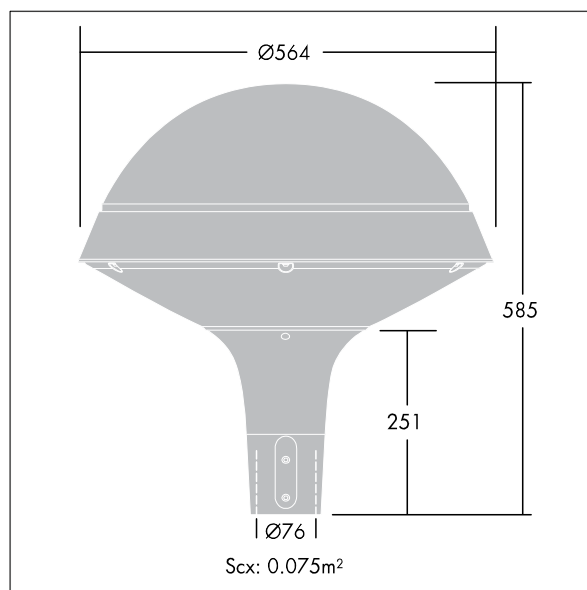

TLG_PLRO_M_SPHRd76.wmf

Toutes les valeurs marquées d'un * sont des valeurs nominales. Thorn utilise des composants testés et éprouvés, en provenance des meilleurs fournisseurs. Dans certains cas isolés, il se peut qu'il y ait des pannes de nature technologique au niveau des LED individuels, pendant le cycle de vie nominal du produit. Les normes internationales fixent la tolérance du flux initial et de la charge associée à $\pm 10\%$. La température des couleurs est soumise à une tolérance de jusqu'à ± 150 Kelvin par rapport à la valeur nominale. Sauf indication contraire, les valeurs sont applicables pour une température ambiante de 25 °C. Dans la plupart des produits, la panne d'un point LED n'entraîne aucune diminution fonctionnelle de la performance lumineuse du luminaire et n'est donc pas un motif de plainte valide. À moins d'indications contraires, tous les produits LED de Thorn sont adaptés à un usage sans restriction (groupe RG0 ou RG1) en termes de sécurité photobiologique de la lumière bleue (IEC/EN60598-1).

Les produits de Thorn Lighting sont perfectionnés en permanence. Nous nous réservons le droit d'apporter des modifications à nos produits sans autres publications.

© Thorn Lighting