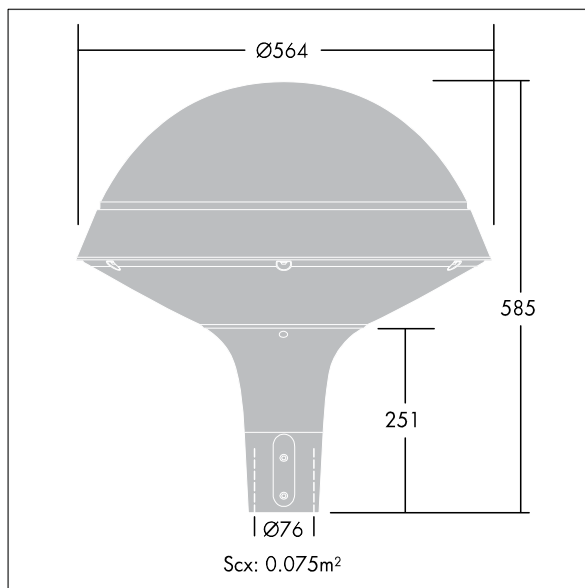

Plurio LED

THORN

96265509 PLU R LED 18L35 R/S BP CL2 D76 L730

IP66 IK08  

Plurio LED

Lanterne décorative portée avec ensemble 40W LED et driver électronique. Classe électrique II, IP66, IK08. Base en aluminium, coulé, gris argent thermopoudré. Capot de forme rond, fabriqué en aluminium gris argent (close to RAL9006) texturé. Diffuseur Polycarbonate (PC) transparent avec traitement anti-UV et prismes anti-éblouissements. Réflecteur interne symétrique. Equipé d'un circuit de réduction de puissance, qui entre en vigueur 3 heures avant et 5 heures après un minuit calculé. Il peut être désactivé à l'installation avec un interrupteur interne facilement accessible. Ensemble fourni dans un même carton. Livré avec LED 3 000 K

Montage porté sur un emmanchement de Ø 76 mm, 100 mm de long.

Dimensions : Ø564 x 564 mm

Puissance totale : 21 W

Poids : 7,5 kg

Scx : 0.073m²

Efficacité lumineuse du luminaire: 92 lm/W

TLG_PLRO_F_LEDSYMRND.jpg