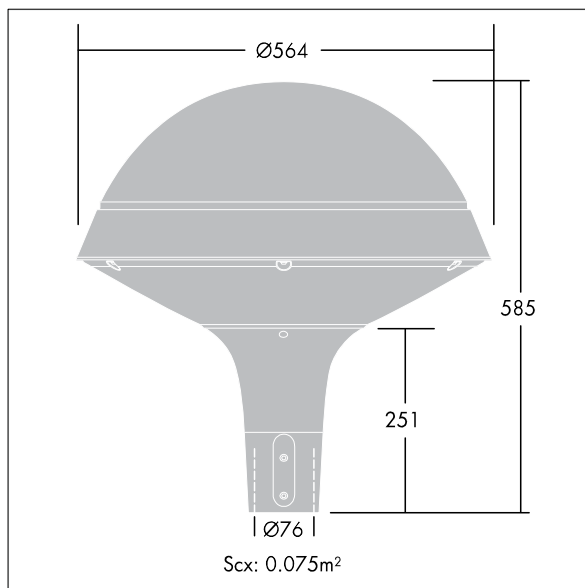

TLG_PLRO_M_SPHRd76.wmf

Toutes les valeurs marquées d'un * sont des valeurs nominales. Thorn utilise des composants testés et éprouvés, en provenance des meilleurs fournisseurs. Dans certains cas isolés, il se peut qu'il y ait des pannes de nature technologique au niveau des LED individuels, pendant le cycle de vie nominal du produit. Les normes internationales fixent la tolérance du flux initial et de la charge associée à $\pm 10\%$. La température des couleurs est soumise à une tolérance de jusqu'à ± 150 Kelvin par rapport à la valeur nominale. Sauf indication contraire, les valeurs sont applicables pour une température ambiante de 25 °C. Dans la plupart des produits, la panne d'un point LED n'entraîne aucune diminution fonctionnelle de la performance lumineuse du luminaire et n'est donc pas un motif de plainte valide. À moins d'indications contraires, tous les produits LED de Thorn sont adaptés à un usage sans restriction (groupe RG0 ou RG1) en termes de sécurité photobiologique de la lumière bleue (IEC/EN60598-1).

Les produits de Thorn Lighting sont perfectionnés en permanence. Nous nous réservons le droit d'apporter des modifications à nos produits sans autres publications.

© Thorn Lighting