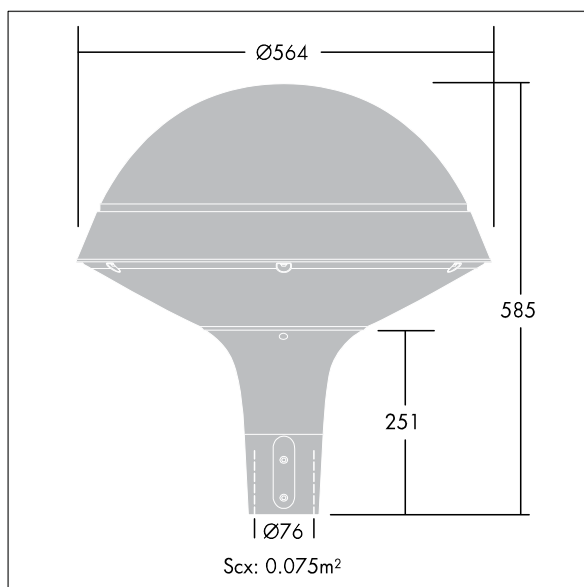

## Plurio LED

Lanterne décorative portée avec ensemble 40W LED et driver électronique. Classe électrique II, IP66, IK08. Base en aluminium, coulé, gris argent thermopoudré. Capot de forme rond, fabriqué en aluminium gris argent (close to RAL9006) texturé. Diffuseur Polycarbonate (PC) transparent avec traitement anti-UV et prismes anti-éblouissements. Réflecteur interne symétrique. Equipé d'un circuit de réduction de puissance, qui entre en vigueur 3 heures avant et 5 heures après un minuit calculé. Il peut être désactivé à l'installation avec un interrupteur interne facilement accessible. Ensemble fourni dans un même carton. Livré avec LED 3 000 K

Montage porté sur un emmanchement de Ø 76 mm, 100 mm de long.

Dimensions : Ø564 x 564 mm

Puissance totale : 29 W

Poids : 7,5 kg

Scx : 0.073m<sup>2</sup>

Efficacité lumineuse du luminaire: 91 lm/W

TLG\_PLRO\_F\_LEDSYMRND.jpg