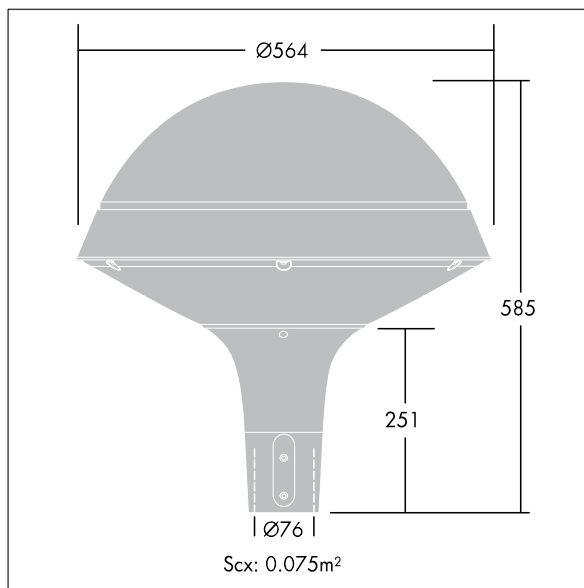

## Plurio LED

Lanterne décorative portée avec ensemble 40W LED et driver électronique. Classe électrique II, IP66, IK08. Base en aluminium, coulé, gris argent thermopoudré. Capot de forme rond, fabriqué en aluminium gris argent (close to RAL9006) texturé. Diffuseur Polycarbonate (PC) transparent avec traitement anti-UV et prismes anti-éblouissements. Réflecteur interne symétrique. Equipé d'un circuit de réduction de puissance, qui entre en vigueur 3 heures avant et 5 heures après un minuit calculé. Il peut être désactivé à l'installation avec un interrupteur interne facilement accessible. Ensemble fourni dans un même carton. Livré avec LED 3 000 K

Montage porté sur un emmanchement de Ø 76 mm, 100 mm de long.

Dimensions : Ø564 x 564 mm

Puissance totale : 29 W

Poids : 7,5 kg

Scx : 0.073m<sup>2</sup>

Efficacité lumineuse du luminaire: 91 lm/W

TLG\_PLRO\_F\_LEDSYMRND.jpg