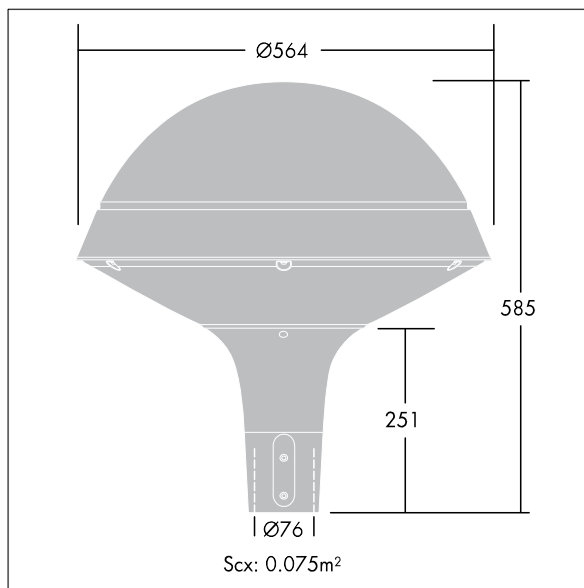

TLG_PLRO_M_SPHRd76.wmf

Toutes les valeurs marquées d'un * sont des valeurs nominales. Thorn utilise des composants testés et éprouvés, en provenance des meilleurs fournisseurs. Dans certains cas isolés, il se peut qu'il y ait des pannes de nature technologique au niveau des LED individuels, pendant le cycle de vie nominal du produit. Les normes internationales fixent la tolérance du flux initial et de la charge associée à $\pm$ 10 %. La température des couleurs est soumise à une tolérance de jusqu'à $\pm$ 150 Kelvin par rapport à la valeur nominale. Sauf indication contraire, les valeurs sont applicables pour une température ambiante de 25 °C. Dans la plupart des produits, la panne d'un point LED n'entraîne aucune diminution fonctionnelle de la performance lumineuse du luminaire et n'est donc pas un motif de plainte valide. À moins d'indications contraires, tous les produits LED de Thorn sont adaptés à un usage sans restriction (groupe RG0 ou RG1) en termes de sécurité photobiologique de la lumière bleue (IEC/EN60598-1).

Les produits de Thorn Lighting sont perfectionnés en permanence. Nous nous réservons le droit d'apporter des modifications à nos produits sans autres publications.

© Thorn Lighting