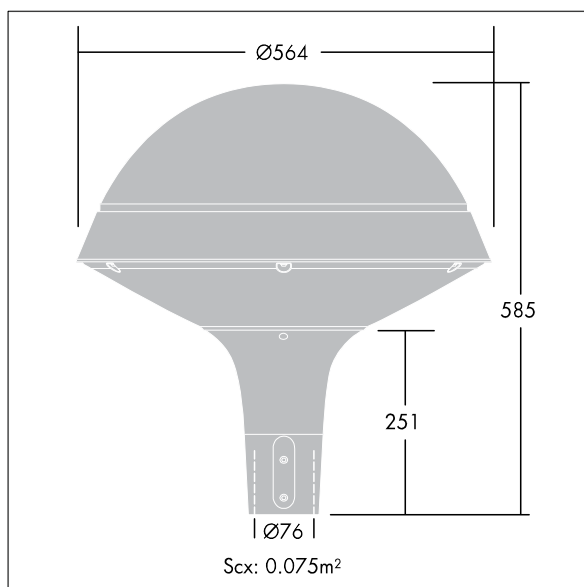

TLG_PLRO_M_SPHRd76.wmf

Toutes les valeurs marquées d'un * sont des valeurs nominales. Thorn utilise des composants testés et éprouvés, en provenance des meilleurs fournisseurs. Dans certains cas isolés, il se peut qu'il y ait des pannes de nature technologique au niveau des LED individuels, pendant le cycle de vie nominal du produit. Les normes internationales fixent la tolérance du flux initial et de la charge associée à $\pm 10\%$. La température des couleurs est soumise à une tolérance de jusqu'à ± 150 Kelvin par rapport à la valeur nominale. Sauf indication contraire, les valeurs sont applicables pour une température ambiante de 25 °C. Dans la plupart des produits, la panne d'un point LED n'entraîne aucune diminution fonctionnelle de la performance lumineuse du luminaire et n'est donc pas un motif de plainte valide. À moins d'indications contraires, tous les produits LED de Thorn sont adaptés à un usage sans restriction (groupe RG0 ou RG1) en termes de sécurité photobiologique de la lumière bleue (IEC/EN60598-1).

Les produits de Thorn Lighting sont perfectionnés en permanence. Nous nous réservons le droit d'apporter des modifications à nos produits sans autres publications.

© Thorn Lighting