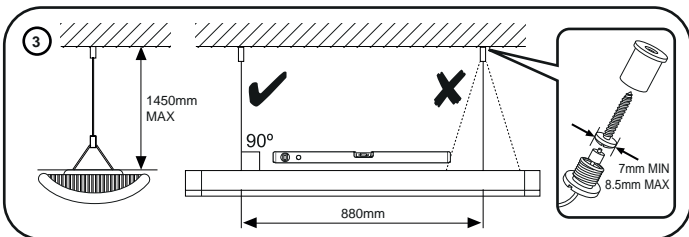

IQ WAVE SUSPENDED

CE IP20

[CZ] Montážní návod
[DE] Montageanleitung
[DK] Monteringsvejledning
[EE] Paigaldusjuhend
[FI] Asennusohje
[FR] Notice de montage
[HU] Szerelési útmutató
[IT] Istruzioni di montaggio

[LT] Montavimo Instrukcijos
[LV] Instalācijas instrukcija
[NO] Monteringsanvisning
[PL] Instrukcja montażu
[RU] Инструкция по монтажу
[SE] Installationsanvisning
[UK] Installation Instructions