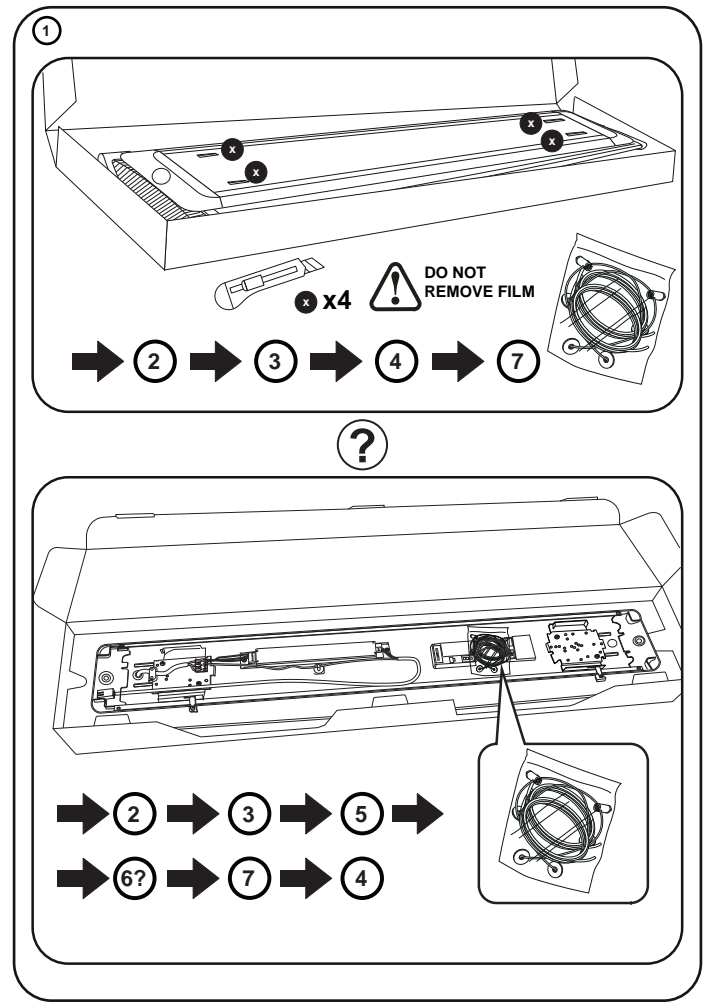

## IQ WAVE SUSPENDED

CE IP20

[CZ] Montážní návod  
 [DE] Montageanleitung  
 [DK] Monteringsvejledning  
 [EE] Paigaldusjuhend  
 [FI] Asennusohje  
 [FR] Notice de montage  
 [HU] Szerelési útmutató  
 [IT] Istruzioni di montaggio

5 Optic Fitting

6 HFSX ?

MWS/RF ?

7 Close Geartray

8 Open Geartray

9 Optic Removal