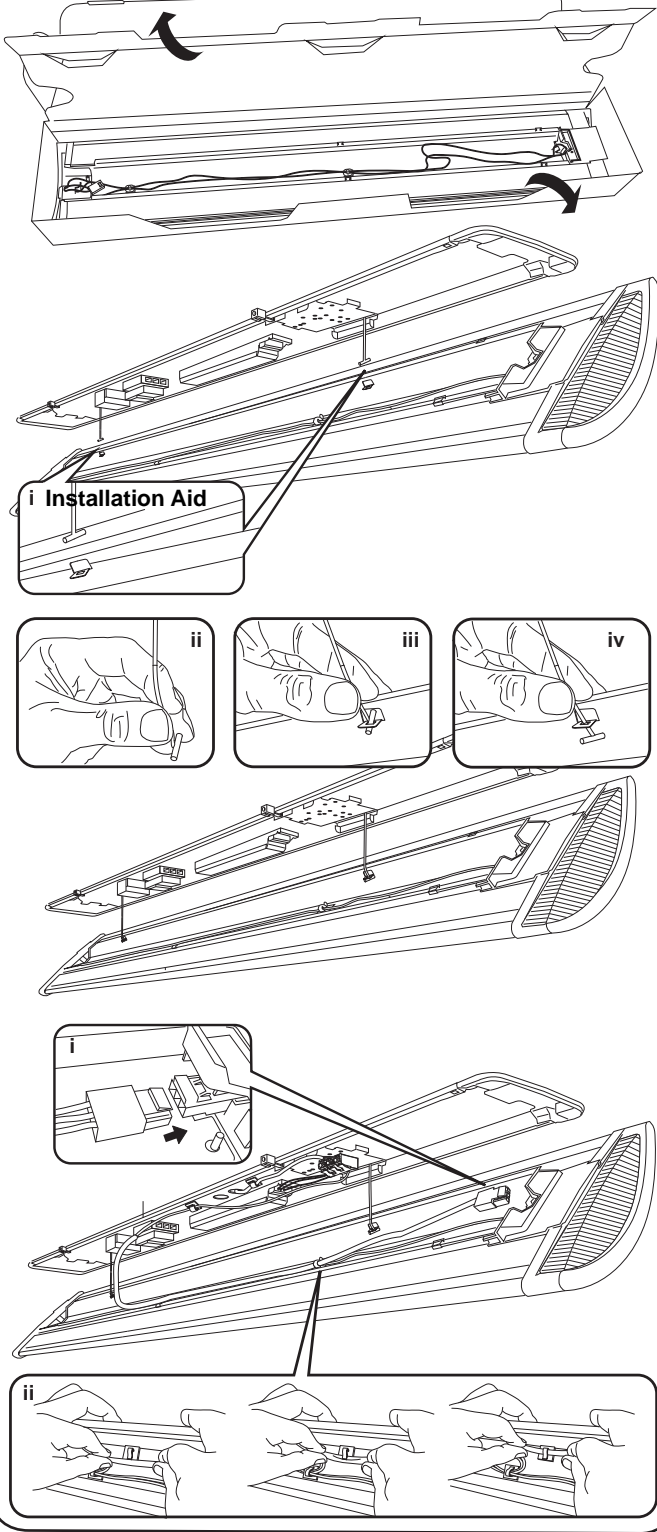

THORN

IQ WAVE SUSPENDED

CE IP20

[CZ] Montážní návod
 [DE] Montageanleitung
 [DK] Monteringsvejledning
 [EE] Paigaldusjuhend
 [FI] Asennusohje
 [FR] Notice de montage
 [HU] Szerelési útmutató
 [IT] Istruzioni di montaggio

[LT] Montavimo Instrukcijos
 [LV] Instalācijas instrukcija
 [NO] Monteringsanvisning
 [PL] Instrukcja montażu
 [RU] Инструкция по монтажу
 [SE] Installationsanvisning
 [UK] Installation Instructions

5 Optic Fitting

6 HFSX ?

MWS/RF ?

7 Close Geartray

8 Open Geartray

9 Optic Removal

i Product info BC

Documentation

EN