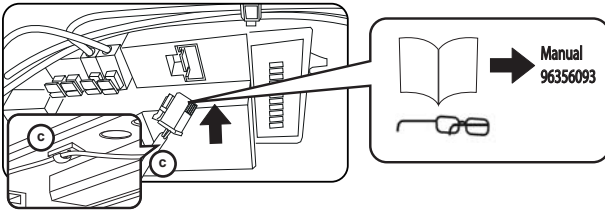

## IQ WAVE SUSPENDED

CE IP20

[CZ] Montážní návod  
 [DE] Montageanleitung  
 [DK] Monteringsvejledning  
 [EE] Paigaldusjuhend  
 [FI] Asennusohje  
 [FR] Notice de montage  
 [HU] Szerelési útmutató  
 [IT] Istruzioni di montaggio

[LT] Montavimo Instrukcijos  
 [LV] Instalācijas instrukcija  
 [NO] Monteringsanvisning  
 [PL] Instrukcja montażu  
 [RU] Инструкция по монтажу  
 [SE] Installationsanvisning  
 [UK] Installation Instructions

5 Optic Fitting

6 HFSX ?

MWS/RF ?

7 Close Geartray

8 Open Geartray

9 Optic Removal