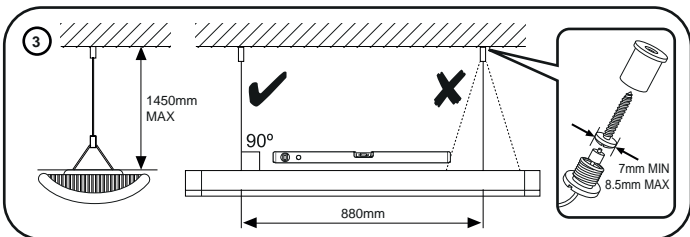

IQ WAVE SUSPENDED

CE IP20

[CZ] Montážní návod
[DE] Montageanleitung
[DK] Monteringsvejledning
[EE] Paigaldusjuhend
[FI] Asennusohje
[FR] Notice de montage
[HU] Szerelési útmutató
[IT] Istruzioni di montaggio

[LT] Montavimo Instrukcijos
[LV] Instalācijas instrukcija
[NO] Monteringsanvisning
[PL] Instrukcja montażu
[RU] Инструкция по монтажу
[SE] Installationsanvisning
[UK] Installation Instructions