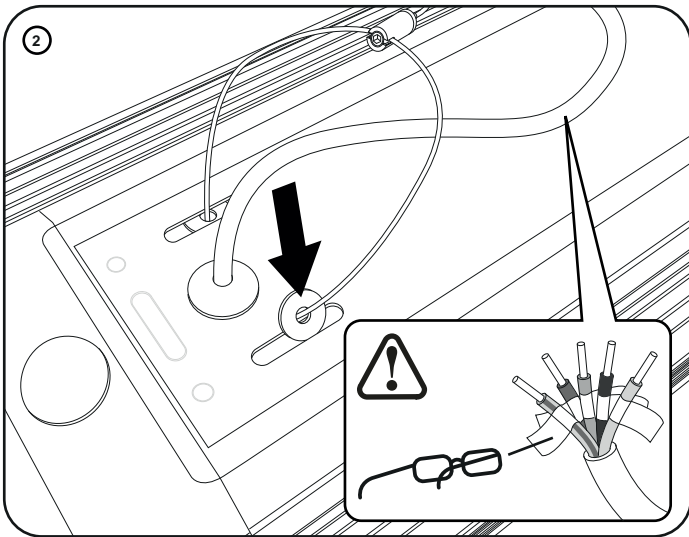

IQ WAVE SUSPENDED

CE IP20

[CZ] Montážní návod
[DE] Montageanleitung
[DK] Monteringsvejledning
[EE] Paigaldusjuhend
[FI] Asennusohje
[FR] Notice de montage
[HU] Szerelési útmutató
[IT] Istruzioni di montaggio

[LT] Montavimo Instrukcijos
[LV] Instalācijas instrukcija
[NO] Monteringsanvisning
[PL] Instrukcja montażu
[RU] Инструкция по монтажу
[SE] Installationsanvisning
[UK] Installation Instructions