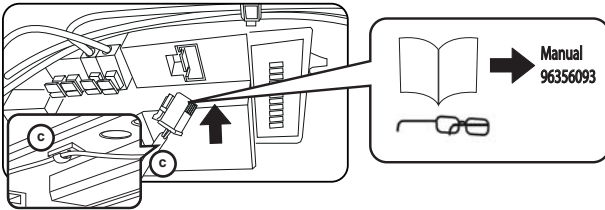

## IQ WAVE SUSPENDED

CE IP20

[CZ] Montážní návod  
 [DE] Montageanleitung  
 [DK] Monteringsvejledning  
 [EE] Paigaldusjuhend  
 [FI] Asennusohje  
 [FR] Notice de montage  
 [HU] Szerelési útmutató  
 [IT] Istruzioni di montaggio

[LT] Montavimo Instrukcijos  
 [LV] Instalācijas instrukcija  
 [NO] Monteringsanvisning  
 [PL] Instrukcja montażu  
 [RU] Инструкция по монтажу  
 [SE] Installationsanvisning  
 [UK] Installation Instructions

5 Optic Fitting

6 HFSX ?

MWS/RF ?

7 Close Geartray

8 Open Geartray

9 Optic Removal