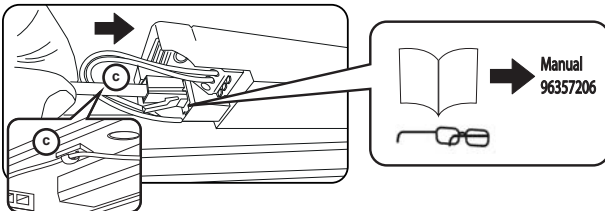

5 Optic Fitting

6 HFSX ?

MWS/RF ?

7 Close Geartray

8 Open Geartray

9 Optic Removal