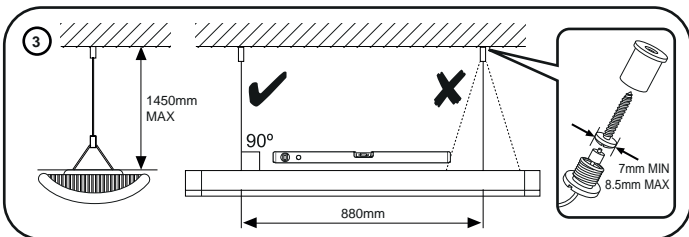

## IQ WAVE SUSPENDED

CE IP20

[CZ] Montážní návod  
 [DE] Montageanleitung  
 [DK] Monteringsvejledning  
 [EE] Paigaldusjuhend  
 [FI] Asennusohje  
 [FR] Notice de montage  
 [HU] Szerelési útmutató  
 [IT] Istruzioni di montaggio