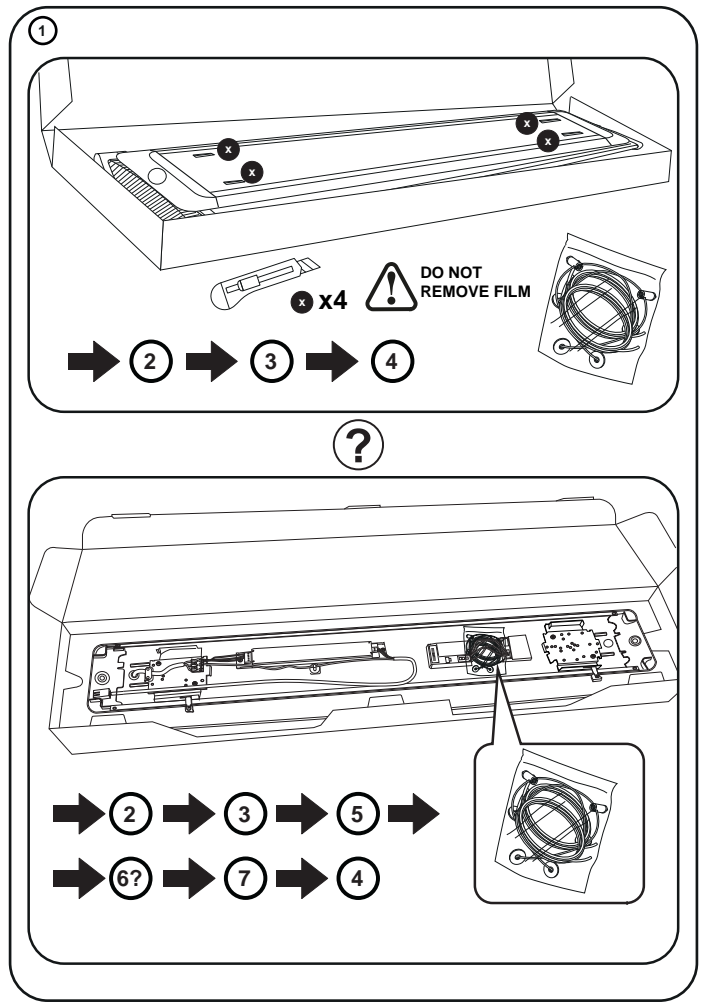

THORN

IQ WAVE SUSPENDED

CE IP20

[CZ] Montážní návod
 [DE] Montageanleitung
 [DK] Monteringsvejledning
 [EE] Paigaldusjuhend
 [FI] Asennusohje
 [FR] Notice de montage
 [HU] Szerelési útmutató
 [IT] Istruzioni di montaggio

[LT] Montavimo Instrukcijos
 [LV] Instalācijas instrukcija
 [NO] Monteringsanvisning
 [PL] Instrukcja montażu
 [RU] Инструкция по монтажу
 [SE] Installationsanvisning
 [UK] Installation Instructions

5 Optic Fitting

6 HFSX ?

MWS/RF ?

7 Close Geartray

8 Open Geartray

9 Optic Removal

i Product info BC

Documentation

EN

DE

www.tridonic.com/products/basicdim-wireless.asp

i APP store

! Connect 3-PIN/3-POLE only!

i Mounting info