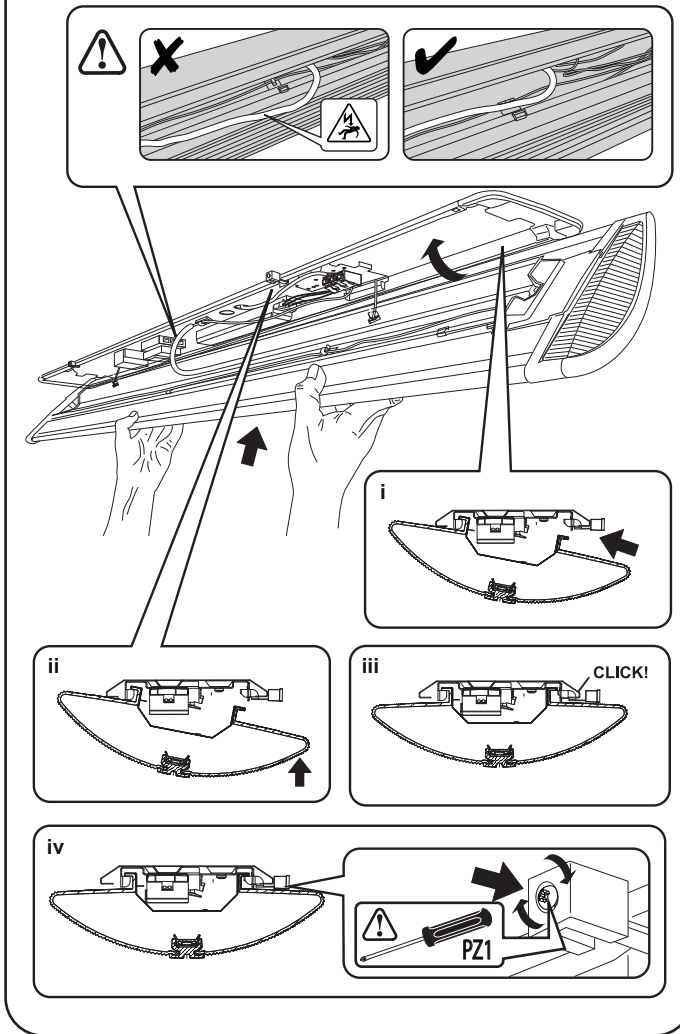

## IQ WAVE SUSPENDED

CE IP20

[CZ] Montážní návod  
 [DE] Montageanleitung  
 [DK] Monteringsvejledning  
 [EE] Paigaldusjuhend  
 [FI] Asennusohje  
 [FR] Notice de montage  
 [HU] Szerelési útmutató  
 [IT] Istruzioni di montaggio

5 Optic Fitting

6 HFSX ?

MWS/RF ?

7 Close Geartray

8 Open Geartray

9 Optic Removal