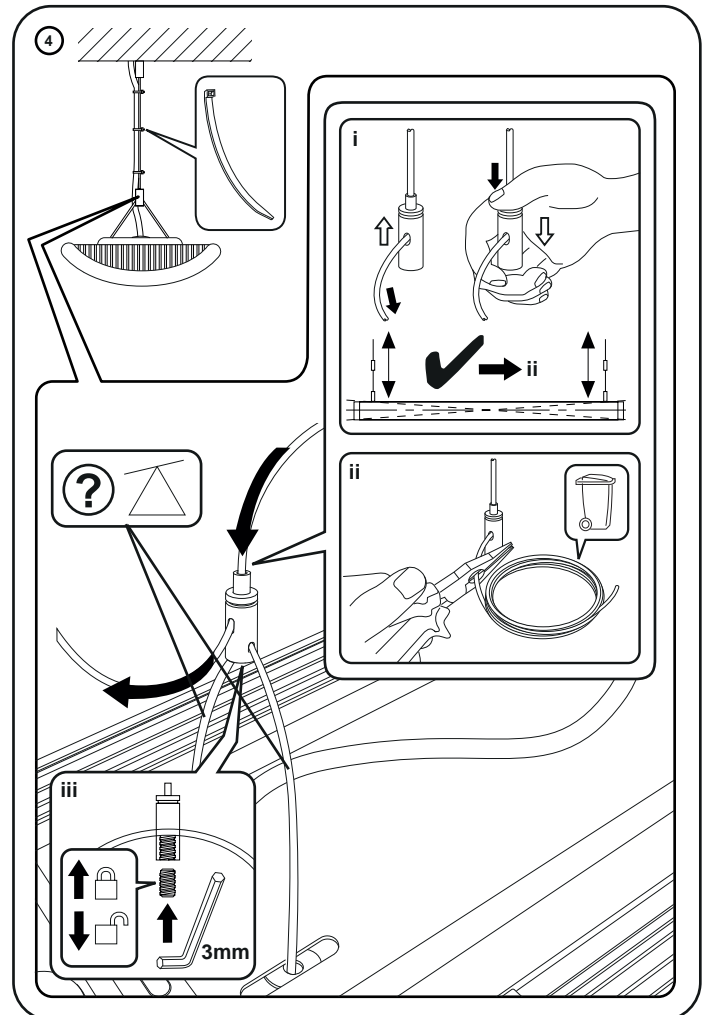

THORN

IQ WAVE SUSPENDED

CE IP20

[CZ] Montážní návod
 [DE] Montageanleitung
 [DK] Monteringsvejledning
 [EE] Paigaldusjuhend
 [FI] Asennusohje
 [FR] Notice de montage
 [HU] Szerelési útmutató
 [IT] Istruzioni di montaggio

[LT] Montavimo Instrukcijos
 [LV] Instalācijas instrukcija
 [NO] Monteringsanvisning
 [PL] Instrukcja montażu
 [RU] Инструкция по монтажу
 [SE] Installationsanvisning
 [UK] Installation Instructions

5 Optic Fitting