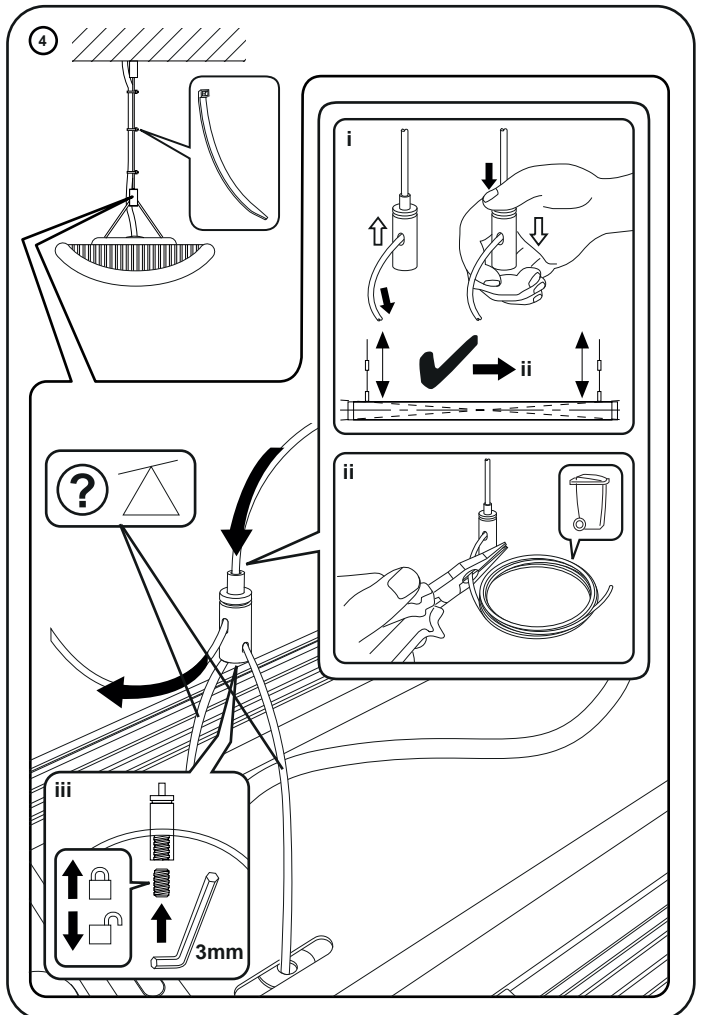

## IQ WAVE SUSPENDED

CE IP20

[CZ] Montážní návod  
 [DE] Montageanleitung  
 [DK] Monteringsvejledning  
 [EE] Paigaldusjuhend  
 [FI] Asennusohje  
 [FR] Notice de montage  
 [HU] Szerelési útmutató  
 [IT] Istruzioni di montaggio

5 Optic Fitting

6 HFSX ?

MWS/RF ?

7 Close Geartray

8 Open Geartray

9 Optic Removal