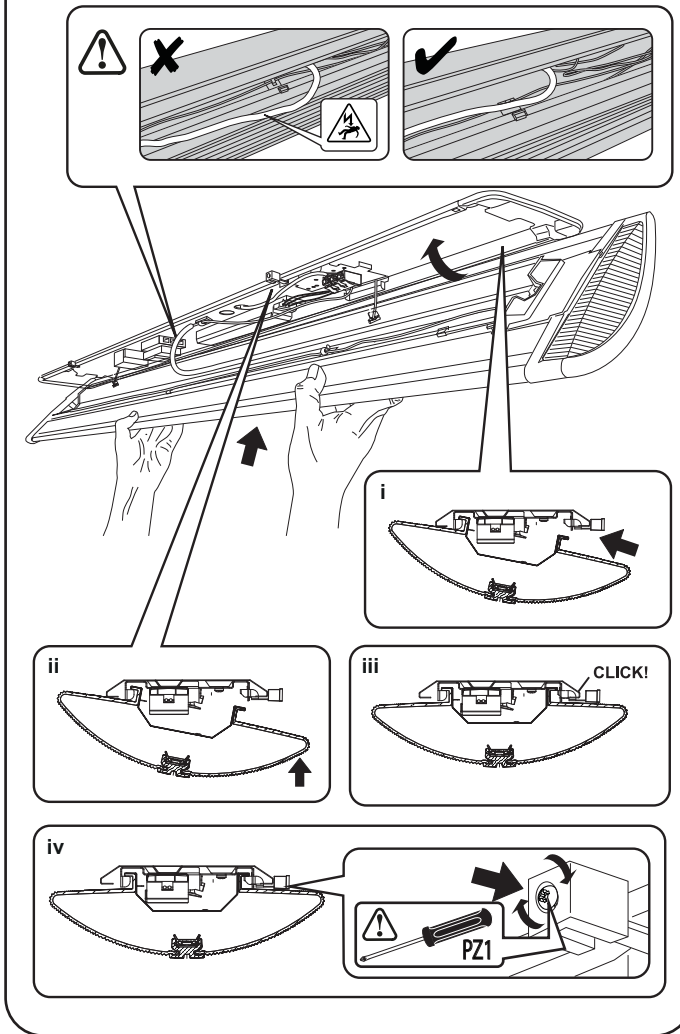

## IQ WAVE SUSPENDED

CE IP20

[CZ] Montážní návod  
 [DE] Montageanleitung  
 [DK] Monteringsvejledning  
 [EE] Paigaldusjuhend  
 [FI] Asennusohje  
 [FR] Notice de montage  
 [HU] Szerelési útmutató  
 [IT] Istruzioni di montaggio

5 Optic Fitting

6 HFSX ?

MWS/RF ?

7 Close Geartray

8 Open Geartray

9 Optic Removal