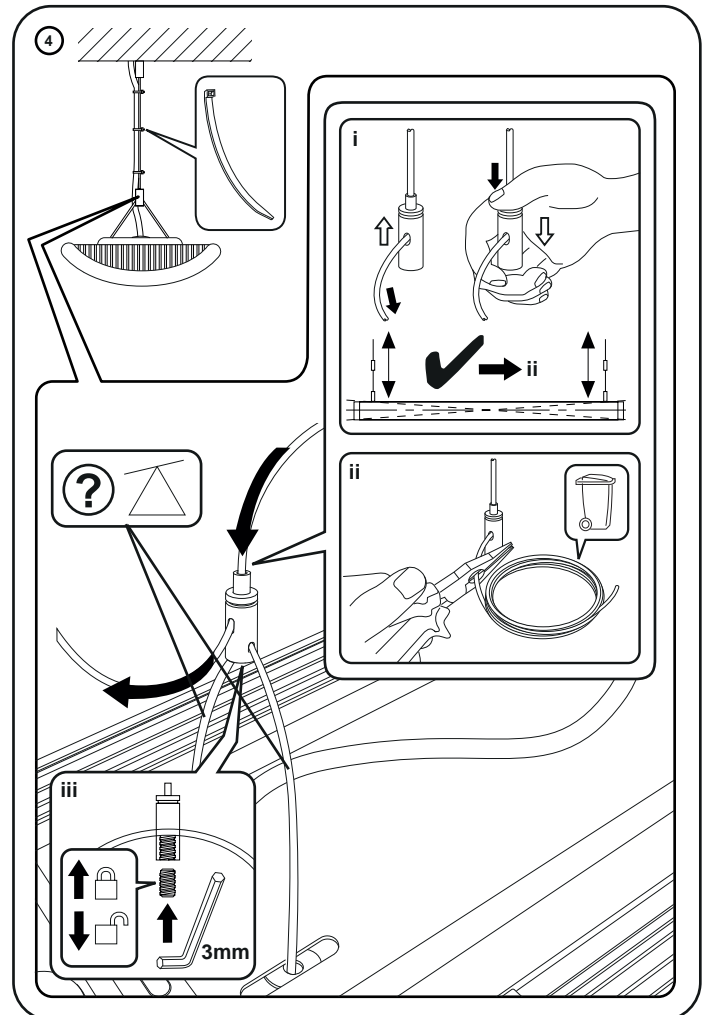

## IQ WAVE SUSPENDED

CE IP20

[CZ] Montážní návod  
 [DE] Montageanleitung  
 [DK] Monteringsvejledning  
 [EE] Paigaldusjuhend  
 [FI] Asennusohje  
 [FR] Notice de montage  
 [HU] Szerelési útmutató  
 [IT] Istruzioni di montaggio

5 Optic Fitting

6 HFSX ?

MWS/RF ?

7 Close Geartray

8 Open Geartray

9 Optic Removal