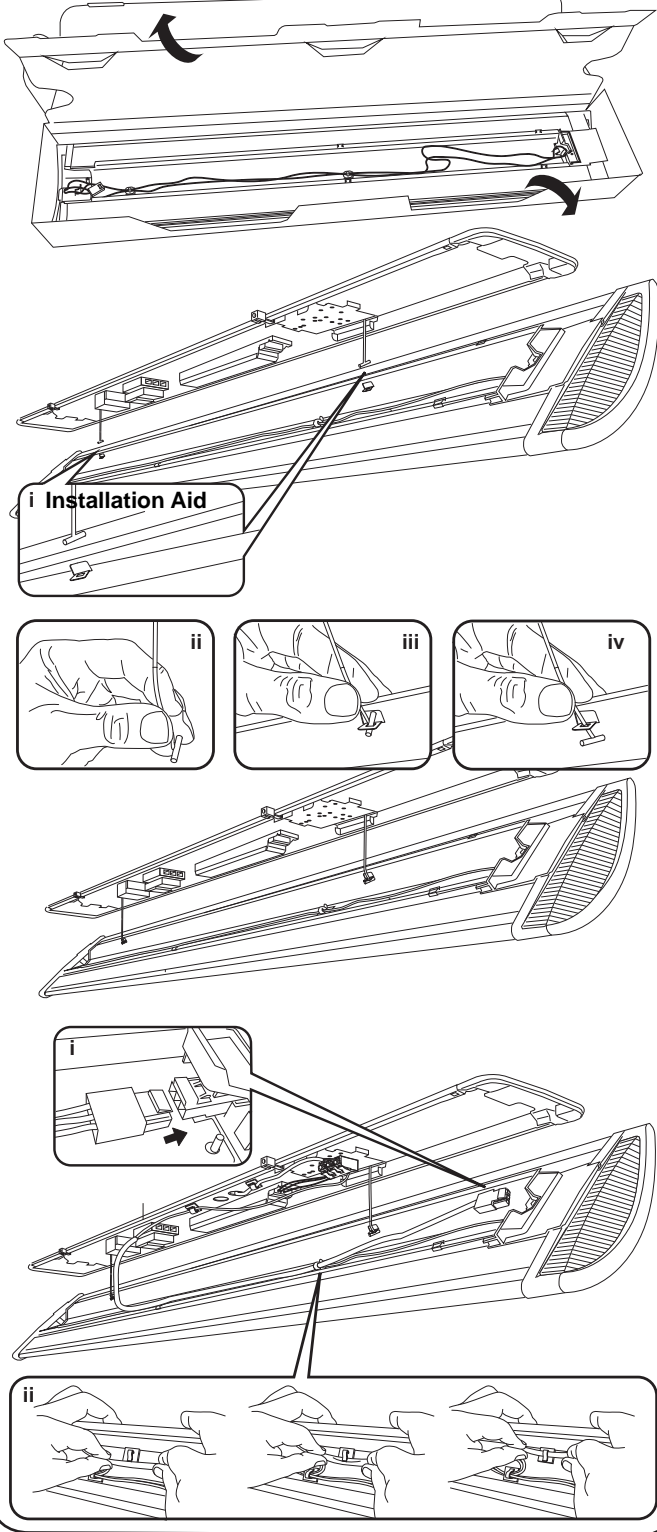

## IQ WAVE SUSPENDED

CE IP20

[CZ] Montážní návod  
 [DE] Montageanleitung  
 [DK] Monteringsvejledning  
 [EE] Paigaldusjuhend  
 [FI] Asennusohje  
 [FR] Notice de montage  
 [HU] Szerelési útmutató  
 [IT] Istruzioni di montaggio

5 Optic Fitting

6 HFSX ?

MWS/RF ?

7 Close Geartray

8 Open Geartray

9 Optic Removal