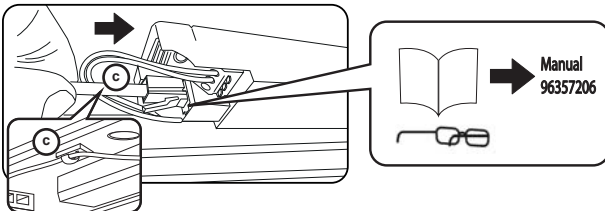

5 Optic Fitting

6 HFSX ?

MWS/RF ?

7 Close Geartray

8 Open Geartray

9 Optic Removal