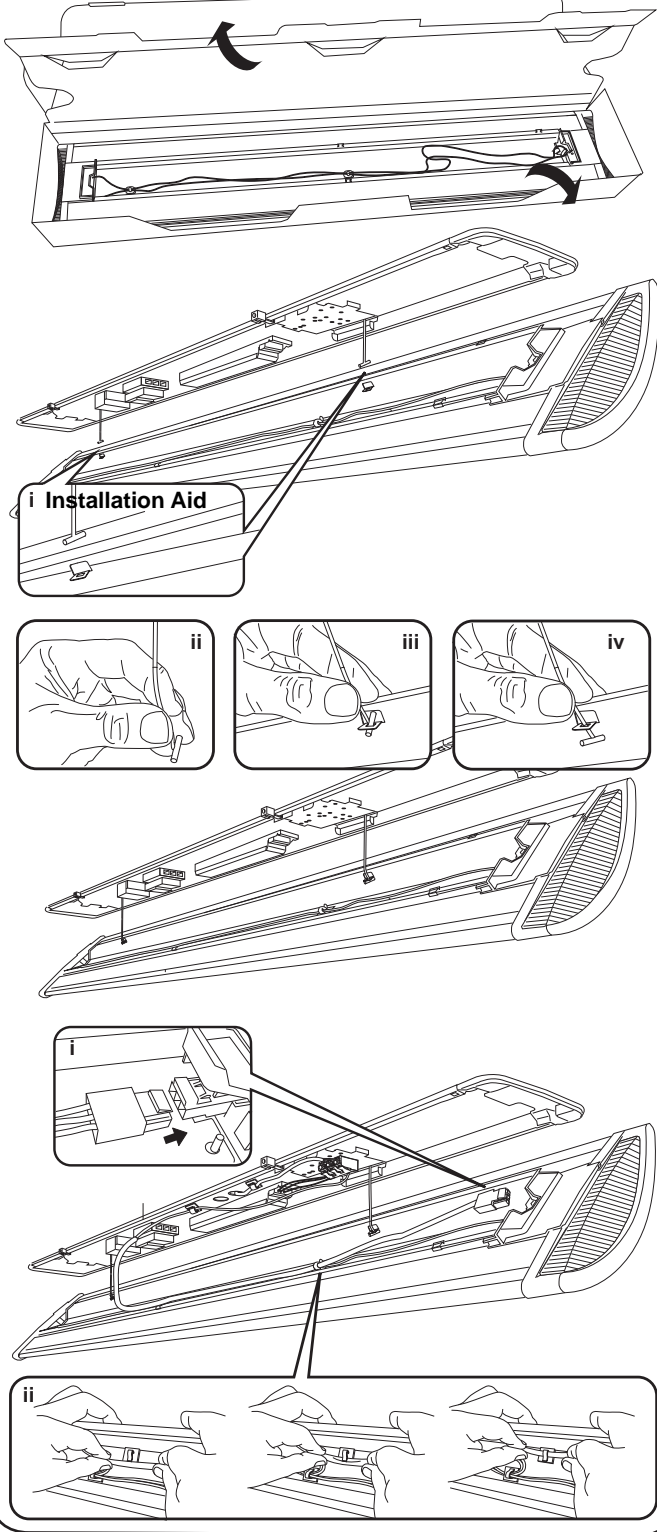

## IQ WAVE SUSPENDED

CE IP20

[CZ] Montážní návod  
 [DE] Montageanleitung  
 [DK] Monteringsvejledning  
 [EE] Paigaldusjuhend  
 [FI] Asennusohje  
 [FR] Notice de montage  
 [HU] Szerelési útmutató  
 [IT] Istruzioni di montaggio

5 Optic Fitting

6 HFSX ?

MWS/RF ?

7 Close Geartray

8 Open Geartray

9 Optic Removal