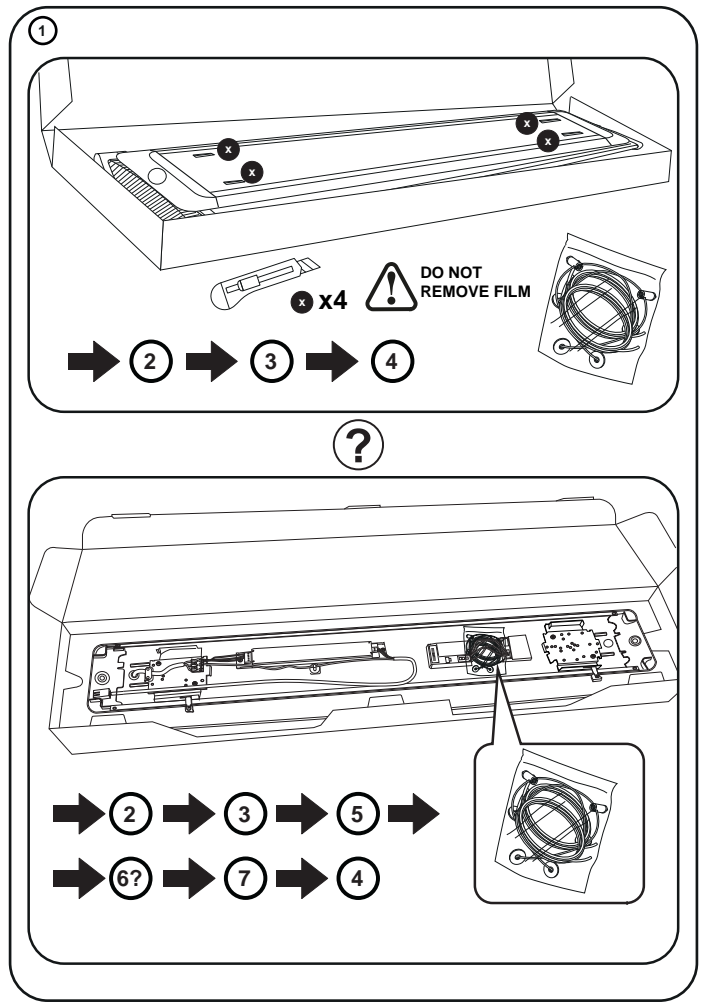

## IQ WAVE SUSPENDED

CE IP20

[CZ] Montážní návod  
 [DE] Montageanleitung  
 [DK] Monteringsvejledning  
 [EE] Paigaldusjuhend  
 [FI] Asennusohje  
 [FR] Notice de montage  
 [HU] Szerelési útmutató  
 [IT] Istruzioni di montaggio

5 Optic Fitting

6 HFSX ?

MWS/RF ?

7 Close Geartray

8 Open Geartray

9 Optic Removal