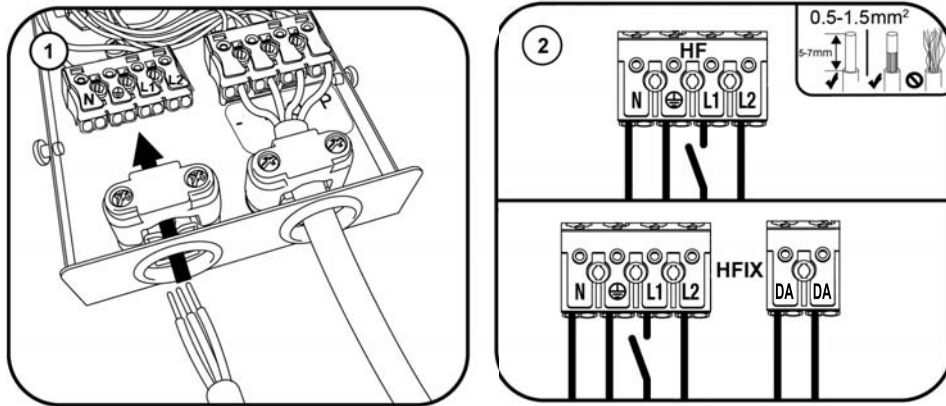

THORN

Omega LED E3 Omega Pro LED E3/E3TX

DE Leuchte darf nicht mit
Wärmedämmung
abgedeckt werden.
GB Luminaire not suitable for
covering with thermally
insulating material.

CE

- [CZ] Montážní návod
- [DE] Montageanleitung
- [DK] Monteringsvejledning
- [EE] Paigaldusjuhend
- [FI] Asennusohje
- [FR] Notice de montage
- [HU] Szerelési útmutató
- [IT] Istruzioni di montaggio