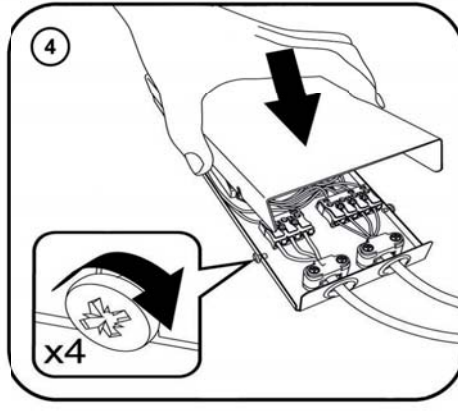

THORN

Omega LED E3 Omega Pro LED E3/E3TX

DE Leuchte darf nicht mit
Wärmedämmung
abgedeckt werden.
GB Luminaire not suitable for
covering with thermally
insulating material.

CE

- [CZ] Montážní návod
- [DE] Montageanleitung
- [DK] Monteringsvejledning
- [EE] Paigaldusjuhend
- [FI] Asennusohje
- [FR] Notice de montage
- [HU] Szerelési útmutató
- [IT] Istruzioni di montaggio