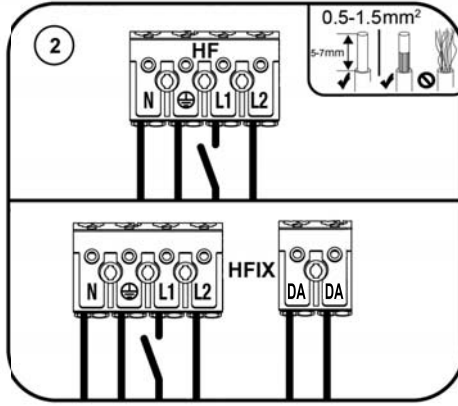

THORN

Omega LED E3 Omega Pro LED E3/E3TX

DE Leuchte darf nicht mit
Wärmedämmung
abgedeckt werden.
GB Luminaire not suitable for
covering with thermally
insulating material.

CE

- [CZ] Montážní návod
- [DE] Montageanleitung
- [DK] Monteringsvejledning
- [EE] Paigaldusjuhend
- [FI] Asennusohje
- [FR] Notice de montage
- [HU] Szerelési útmutató
- [IT] Istruzioni di montaggio