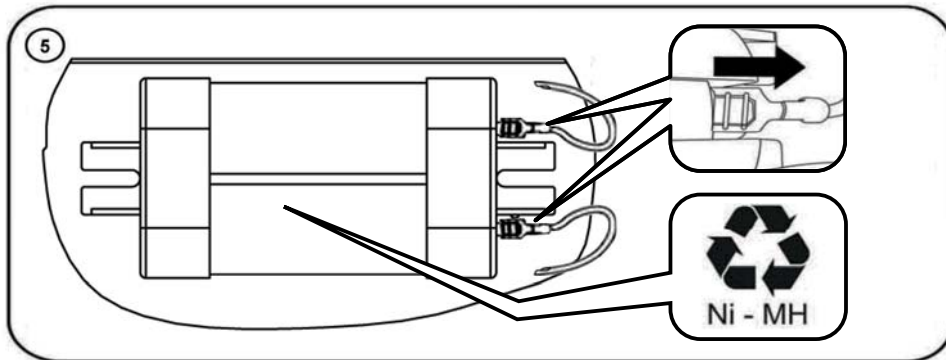

THORN

Omega LED E3 Omega Pro LED E3/E3TX

DE Leuchte darf nicht mit
Wärmedämmung
abgedeckt werden.
GB Luminaire not suitable for
covering with thermally
insulating material.

CE

- [CZ] Montážní návod
- [DE] Montageanleitung
- [DK] Monteringsvejledning
- [EE] Paigaldusjuhend
- [FI] Asennusohje
- [FR] Notice de montage
- [HU] Szerelési útmutató
- [IT] Istruzioni di montaggio