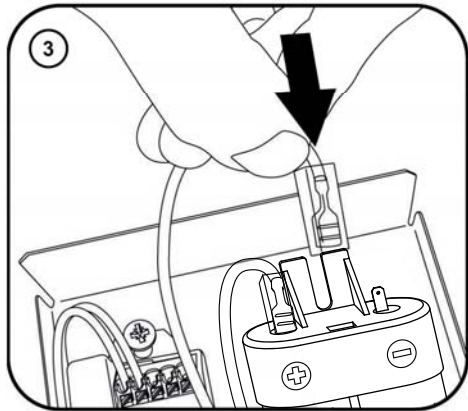

THORN

Omega LED E3 Omega Pro LED E3/E3TX

DE Leuchte darf nicht mit
Wärmedämmung
abgedeckt werden.
GB Luminaire not suitable for
covering with thermally
insulating material.

CE

- [CZ] Montážní návod
- [DE] Montageanleitung
- [DK] Monteringsvejledning
- [EE] Paigaldusjuhend
- [FI] Asennusohje
- [FR] Notice de montage
- [HU] Szerelési útmutató
- [IT] Istruzioni di montaggio