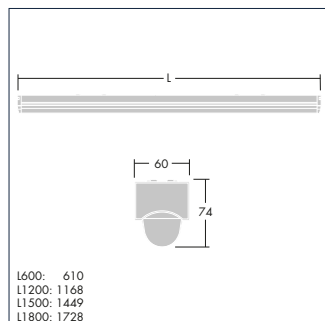

DIMENSIONI