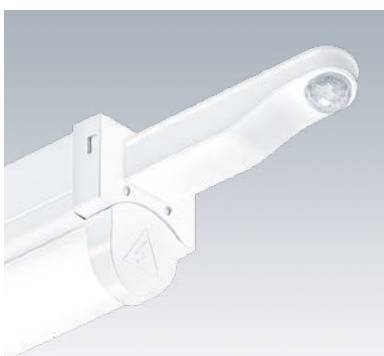

03
Agganciare il cordino di
sospensione tra la piastra di
base e l'elemento anteriore

04
Collegare il cavo di
alimentazione alla
morsettiera

05
Chiudere l'apparecchio
incastrando l'elemento
anteriore alla piastra di base

Semplice e sicuro

Il sistema ad incastro di PopPack rende l'installazione facile e veloce. Le sole presenti nell'elemento semplificano l'allineamento. Ingressi multipli per cavi e morsettiere con capacità per cablaggio loop in/out di 2,5 mm². È possibile aggiungere delle viti opzionali alle testate per bloccare il corpo, limitando l'accesso ai componenti e garantendo una maggiore sicurezza.