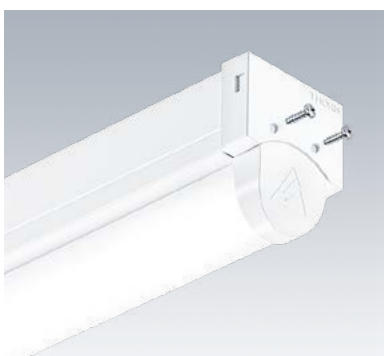

03
Agganciare il cordino di
sospensione tra la piastra di
base e l'elemento anteriore

04
Collegare il cavo di
alimentazione alla
morsettiera

05
Chiudere l'apparecchio
incastrando l'elemento
anteriore alla piastra di base

Flessibilità ed efficienza

Nell'ambito della progettazione illuminotecnica PopPack assicura una buona flessibilità, sia per i progetti nuovi che di ristrutturazione, con un'offerta di quattro lunghezze e dieci differenti pacchetti lumen. Con un'efficienza fino a 147 lm/W, PopPack consente di soddisfare diverse esigenze progettuali riducendo al minimo il consumo d'energia.

Semplice e sicuro

Il sistema ad incastro di PopPack rende l'installazione facile e veloce. Le sole presenti nell'elemento semplificano l'allineamento. Ingressi multipli per cavi e morsettiere con capacità per cablaggio loop in/out di 2,5 mm². È possibile aggiungere delle viti opzionali alle testate per bloccare il corpo, limitando l'accesso ai componenti e garantendo una maggiore sicurezza.