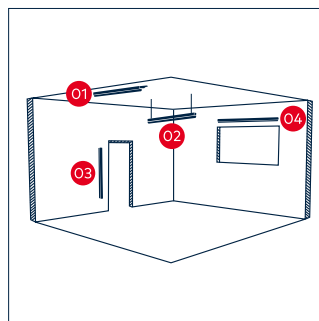

MONTAGGIO

Configurate la vostra soluzione con myProduct. Il configuratore myProduct vi consente di configurare una soluzione illuminotecnica in modo facile e veloce.

Disponibile su www.thornlighting.it/myproduct

5 ANNI DI
GARANZIA

In qualità di produttore illuminotecnico di fama mondiale, Thorn Lighting offre una garanzia di cinque anni su tutta la propria gamma di prodotti in tutti i paesi europei.
thornlighting.it/garanzia

Thorn Lighting sviluppa e migliora costantemente i suoi prodotti. Tutte le descrizioni, le illustrazioni, i disegni e le specifiche in questa pubblicazione presentano solo particolari generali e non costituiscono parte di alcun contratto. Ci si riserva il diritto di apportare modifiche alle specifiche senza previa notifica o annuncio pubblico. Tutti i beni forniti dall'azienda sono soggetti alle Condizioni generali di vendita dell'azienda, di cui è disponibile una copia su richiesta. Tutte le misure sono in millimetri e i pesi in chilogrammi, salvo diversamente specificato. 10/2020 (IT)

**WE
MAKE
LIGHT
WORK**