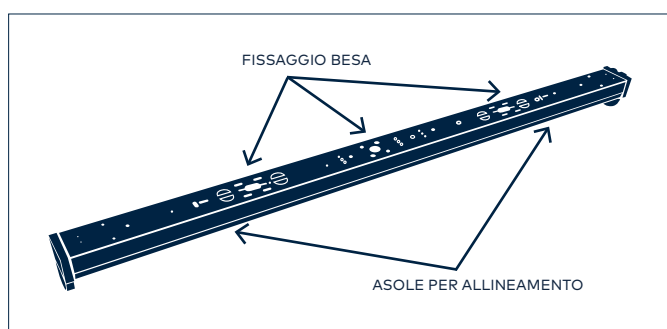

DATI TECNICI

 50000 ORE L80 A Ta 25°C	 IP20	 FASCIO LARGO	 IK03	 E3, E3D (SU RICHIESTA)	 SENSORE PIR, DIMMERAZIONE DALI, FUNZIONE CORRIDOIO (COZ E COR SU RICHIESTA)
 FINO A 147 lm/W	 1700 lm, 2300 lm, 3000 lm 4500 lm, 5000 lm, 6000 lm 6500 lm, 7000 lm, 9000 lm 11 000 lm	 4 LUNGHEZZE: 600 mm, 1200 mm 1500 mm, 1800 mm	 3000K 4000K	 -20°C / +25°C (0°C / +25°C PER VERSIONE DI EMERGENZA)	 80

INSTALLAZIONE

MATERIALE

Regletta:
acciaio laminato preverniciato
bianco (RAL9016)

Testate/porta lampada:
polycarbonato stampato ad
iniezione, bianco

Diffusore:
acrilico opale testurizzato

ACCESSORI

KIT VITI x20
(59010828)

KIT VITI x100
(59010829)

**KIT CAVO DI
SOSPENSIONE 2M**
(96627711)